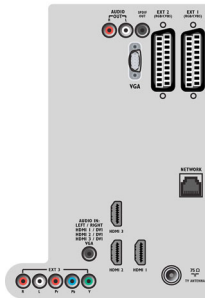

Spesifikasjoner

Ambilight

- Ambilight-funksjoner: Ambilight Spectra, Lounge-lysmodus
- Ambilight-lyssystem: LED med bredt fargespekter
- Dimmefunksjon: Manuell og via lyssensor

Bilde/skjerm

- Sideforhold: Widescreen
- Diagonal skjermstørrelse (tommer): 32 tommer

- Diagonal skjermstørrelse (cm): 81 cm
- Kabinettfarge: Dekorfront i høyglanset svart med svart kabinett
- Paneloppløsning: 1920 x 1080p
- Lysstyrke: 500 cd/m²
- Bildeforbedring: Pixel Precise HD, 3/2-2/2 Motion Pull Down, 3D-kamfilter, Aktiv kontroll + lyssensor, Digital støyreduksjon, Dynamisk kontrastforbedring, Luminance Transient

- Improver, Progressive scan, 2D-/3D-støyrreduksjon, 100 Hz LCD, HD Natural Motion
- Skjermtype: LCD Full HD W-UXGA Act. matrix
- Dynamisk skjermkontrast: 80 000 : 1
- Svartid (typisk): 3 ms
- Visningsvinkel: 176° (H) / 176° (V)
- Skjermforbedring: Anti-refleksbehandlet skjerm
- Fargebehandling: 4 billioner farger (14 bit RGB)

Rear connectors