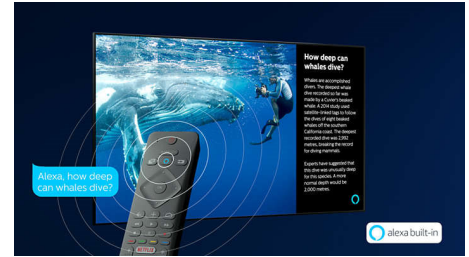

Керування голосом

Тепер ви можете керувати своїм телевізором Philips Smart TV за допомогою голосу. Перемикайте канали, попросивши Alexa. Переходьте в режим ігрової консолі. Керуйте розумними пристроями (наприклад, світильниками і термостатом). За допомогою Alexa ви все це можете робити і навіть більше.