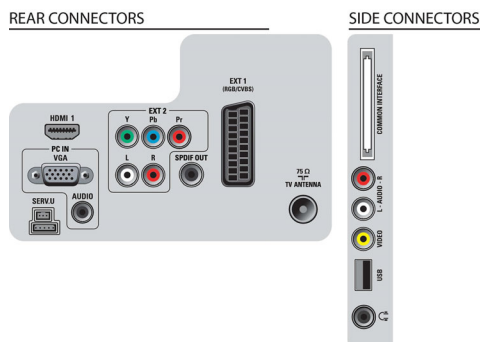

Специфікації

Зображення/дисплей

- Формат кадру: Широкий екран
- Розмір екрана по діагоналі (у дюймах): 19 дюймів
- Розмір екрана по діагоналі (у метрах): 48 см
- Колір корпусу: Темно-синя декоративна передня панель із чорним глянцевим корпусом
- Дисплей: LED HD Ready
- Роздільна здатність панелі: 1366 x 768p
- Яскравість: 300 кд/м²
- Покращення зображення: Crystal Clear, Режим 3/2 – 2/2 Motion Pull Down, Гребеневий 3D-фільтр, 3D MA деінтерлейсинг, Active Control, Покращення кольорів, Покращення переходів кольорів, Цифрове пониження шумів, Покращення динамічної контрастності, Функція корекції зміни яскравості (LTI), Послідовна розгортка, Регулювання чіткості,

- Автоматична корекція тонів шкіри, Обробка 1080p 24/25/30 Гц, Обробка 1080p 50/60 Гц, 5 мс, 50 Гц
- Динамічна контрастність екрана: 150 000:1
- Час відгуку (типовий): 6 мсек.
- Кут перегляду: 170° (Г) / 160° (В)
- Максимальний коефіцієнт яскравості: 65 %
- Покращення відображення: Антиблікове покриття екрана