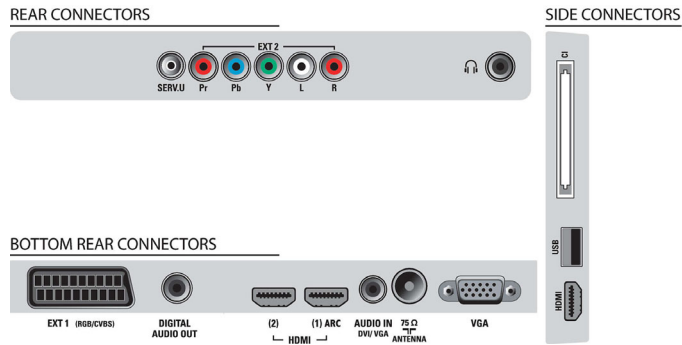

Daten

Bild/Anzeige

- Bildformat: Breitbild
- Bildschirmgröße diagonal (Zoll): 32 Zoll
- Bildschirmgröße diagonal (cm): 81 cm
- Gehäusefarbe: Hochglanz Dekofront mit schwarzem Gehäuse
- Auflösung des Displays: 1.920 x 1.080p
- Helligkeit: 450 cd/m²
- Bildoptimierung: Pixel Plus HD, Active Control +

Lichtsensoren, Farbverbesserung, Color Transient Improvement, Kontrast Plus, Digitale Rauschminderung (DMN), Dynamische Kontrastoptimierung, Jagged Line Suppression, Luminance Transient Improver, Progressive Scan, 2D-/3D-Rauschreduzierung, 1080p bei 24/25/30 Hz, 1080p bei 50/60 Hz

- Bildschirmtyp: Full HD-LCD-Display, W-UXGA Act. Matrix

- Dynamischer Bildschirmkontrast: 100.000:1
- Reaktionszeit (Standard): 2 ms
- Betrachtungswinkel: 178 ° (H)/178 ° (V)
- Spitzenluminanzverhältnis: 65 %
- Bildschirmoptimierung: Nicht reflektierender Bildschirm

Unterstützte Display-Auflösung

- Computerformate: 640 x 480, 60 Hz, 800 x 600,