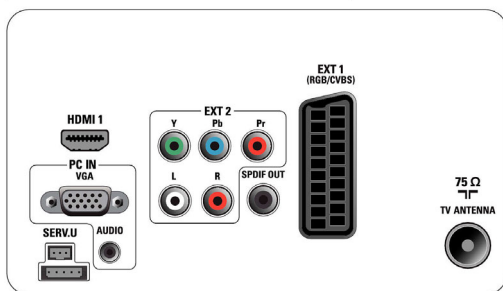

Specifikationer

Bild/visning

- Bildförhållande: Widescreen
- Diagonal skärmstorlek (tum): 26 tum
- Diagonal skärmstorlek (metrisk): 66 cm
- Skåpets färg: Whiskeyfärgad deco-framsida med skåp i high gloss black
- Skärmupplösning: 1 366 x 768p
- Ljusstyrka: 400 cd/m²
- Bildförbättring: 3:2-2:2 filmdetektering, 3D-

- kamfilter, 3D MA-videobehandling, Active Control, Färgförbättring, CTI (Color Transient Improvement), Digital Crystal Clear, Digital brusreducering, Dynamisk kontrastförbättring, LTI (Luminance Transient Improver), Progressive Scan, Skärpeinställning, Automatisk hudtonskorrigerig, 1080p, 24/25/30 Hz bearbetning, 1080p, 50/60 Hz bearbetning
- Dynamisk skärmkontrast: 150 000:1

- Svarstid (medel): 8 ms
- Synfältsvinkel: 178° (H)/178° (V)
- Peak Luminance ratio: 65 %
- Skärmförbättring: Antireflexbehandlad skärm

Bildskärmsupplösningar som stöds

- Datorformat: 640 x 480, 60 Hz, 800 x 600, 60 Hz, 1024 x 768, 60 Hz, 1280 x 720, 60Hz, 1 280 x 768, 60 Hz, 1 280 x 1 024, 60 Hz, 1360 x 768, 60 Hz,

Rear connectors

Side