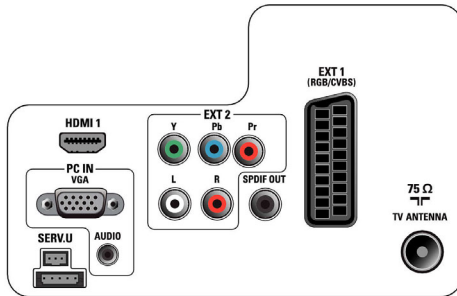

Spesifikasjoner

Bilde/skjerm

- Sideforhold: Widescreen
- Diagonal skjermstørrelse (tommer): 22 tommer
- Diagonal skjermstørrelse (cm): 56 cm
- Kabinettfarge: Whiskyfarget dekorfront med høyglanset svart kabinett
- Paneloppløsning: 1366 x 768p
- Lysstyrke: 300 cd/m²
- Bildeforbedring: 3/2-2/2 Motion Pull Down, 3D-

- kamfilter, 3D MA-deinterlacing, Aktiv kontroll, Fargeforbedring, Fargetransientforbedring (CTI), Digital Crystal Clear, Digital støyreduksjon, Dynamisk kontrastforbedring, Luminance Transient Improver, Progressive scan, Skarphetsjustering, Automatisk hudfargekorrigering, 1080p 24 / 25 / 30 Hz behandling, 1080p 50 / 60 Hz behandling
- Dynamisk skjermkontrast: 150 000 : 1

- Svartid (typisk): 6 ms
- Visningsvinkel: 170° (H) / 160° (V)
- Peak Luminansforhold: 65 %
- Skjermforbedring: Anti-refleksbehandlet skjerm

Støttet skjermoppløsning

- Dataskinformater: 640 x 480, 60 Hz, 800 x 600, 60 Hz, 1024 x 768, 60 Hz, 1280 x 720, 60 Hz, 1280 x 768, 60 Hz, 1280 x 1024, 60 Hz, 1360 x 768, 60

Rear connectors

Side