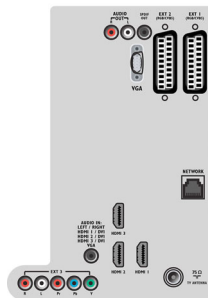

Προδιαγραφές

Ambilight

- Χαρακτηριστικά Ambilight: Ambilight Spectra, Λειτουργία φωτισμού lounge
- Σύστημα φωτισμού Ambilight: LED ευρείας χρωματικής γκάμας
- Λειτουργία αχνού φωτισμού: Χειροκίνητη και μέσω αισθητήρα φωτός

Εικόνα/Οθόνη

- Αναλογία Εικόνας: Ευρεία οθόνη
- Μήκος διαγωνίου οθόνης (ίντσες): 37 ίντσες
- Μήκος διαγωνίου οθόνης (μετρικό): 94 εκ.
- Έγχρωμο περίβλημα: Μαύρη πρόσοψη και ηχεία σε χρώμα brilliant pearl
- Ανάλυση οθόνης: 1920x1080p
- Φωτεινότητα: 500 cd/m²
- Βελτίωση εικόνας: Pixel precise HD, Perfect

- Natural Motion, 3/2-2/2 pull down, Τρισδιάστατο κτενοειδές φίλτρο 3D, Active Control + Αισθητήρας φωτός, Digital Noise Reduction, Βελτίωση δυναμικής αντίθεσης, Luminance Transient Improver, Προοδευτική σάρωση, Μείωση θορύβου 2D/3D, LCD 100Hz
- Τύπος οθόνης: LCD Full HD W-UXGA Act. matrix
- Αντίθεση δυναμικής οθόνης: 80.000:1

Rear connectors