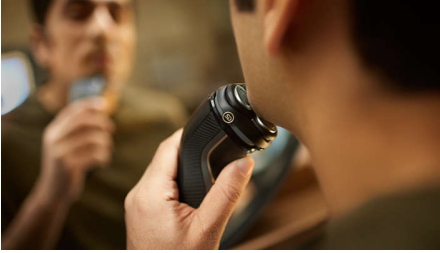

### Helppokäyttöinen

- 60 minuuttia johdotonta käyttöä 1 tunnin latauksella
- Ylösnouseva rajain viiksille ja pulisongeille
- Avaus yhdellä painikkeella helpottaa puhdistamista
- Ote ei lipsu, pysyy varmasti kädessä
- 3-tasoinen akun merkkivalo kertoo, milloin on aika ladata
- Lataustelineessä parranajokone pysyy ladattuna ja käyttövalmiina
- Kätevä lataus

### Siisti ajotulos

- PowerCut-terät tasaiseen ja tarkkaan parranajoon

### SkinProtect-tekniikka

- 5D Pivot & Flex -ajopäät myötäilevät jokaista muotoa
- Märkä- ja kuiva-ajoon pesualtaan äärellä tai suihkussa
- Ruostumaton parranajojärjestelmä huomioi ihon

## 5D Pivot & Flex -ajopää

Ajopää joustaa ja kääntyy viiteen suuntaan, myötäilee kasvojesi muotoja ja leikkaa karvat aivan ihon pinnalta. Näin saat tarkan ja miellyttävän ajotuloksen, herkällekin iholle.