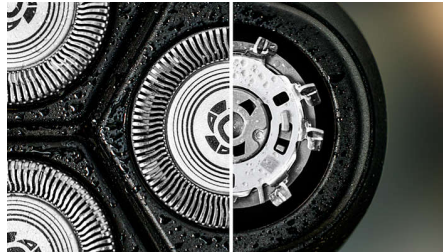

Ruostumaton parranajojärjestelmä

Terämme on valmistettu kirurgisen tason hypoallergeenisesta teräksestä, joka estää ruostumista, ehkäisee epäpuhtauksia ja suojelee ihoasi.