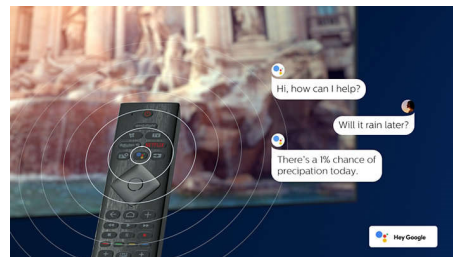

Glasovni pomočnik

Philips Android TV upravljajte glasovno. Želite igrati igre, gledati Netflix ali poiskati vsebino in aplikacije v Trgovini Google Play? Povejte to svojemu televizorju. Z ukazi lahko upravljate vse pametne domače naprave, ki so združljive s Pomočnikom Google, kot je zatemnitev luči ali nastavev termostata za filmski večer. Ne da bi vstali s kavča. Nikoli več vam ne bo treba iskati daljinskega upravljalnika. Zdaj lahko svoj televizor Philips upravljate glasovno prek naprav s podporo za pomočnico Alexa, kot je Amazon Echo. Z Alexo lahko vklopite televizor, spreminjate programe, preklopite na igralno konzolo in še več.