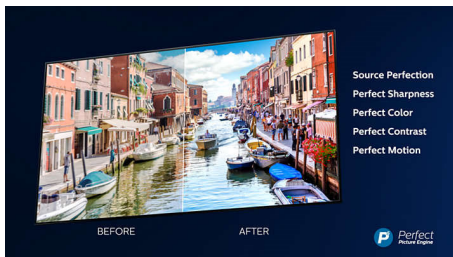

Značilnosti

Tehnologija P5

Philipsova tehnologija P5 zagotavlja sliko, ki je tako briljantna kot vaša priljubljena vsebina. Podrobnosti so opazno poglobljene. Barve so živahne, kožni odtenki imajo naravni videz. Kontrast je tako oster, da boste čutili vsako podrobnost. Gibanje pa je tako popolnoma tekoče.