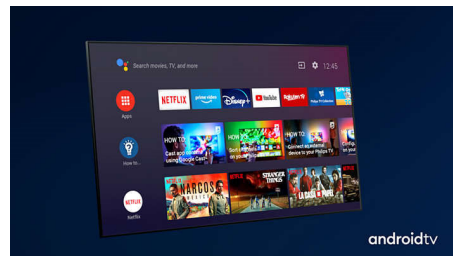

Android TV

Televizor Philips s sistemom Android TV vam nudi zeleno vsebino, kadar koli jo želite. Domači zaslon lahko prilagodite tako, da bodo na njem prikazane najpriljubljenejše aplikacije, zaradi česar bo pretakanje filmov in oddaj enostavnejše. Lahko tudi preprosto nadaljujete, kjer ste ostali.