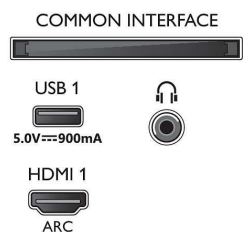

Specifikacije

Ambilight

- Funkcije Ambilight: Vgrajena osvetlitev Ambilight+Hue, Ambilight Music, Način igre, Prilagoditev barvi stene, Način za salonsko vzdušje, AmbiWakeup, AmbiSleep
- Različica Ambiligha: 3-stranska

Slika/zaslon

- Razmerje stranic: 16 : 9
- Velikost diagonale zaslona (v palcih): 55 palec
- Velikost diagonale zaslona (cm): 139 cm

- Zaslon: LED-televizor 4K Ultra HD
- Ločljivost zaslona: 3840 x 2160
- Slikovni procesor: Tehnologija P5
- Izboljšava slike: Izjemno visoka ločljivost, Širok barvni razpon 90 %, DCI/P3, Dolby Vision, HDR10+, 2400 PPI
- Velikost diagonale zaslona (v palcih): 55 palcev

Podprta ločljivost zaslona

- Računalniški vhodi na vseh priključkih HDMI: do 4K UHD 3840 x 2160 pri 60 Hz, Podpora za HDR,

- HDR10/HLG, Podpira HDR, HDR10+/HLG
- Video vhodi na vseh priključkih HDMI: do 4K UHD 3840 x 2160 pri 60 Hz, Podpora HDR, HDR10/HLG (Hybrid Log Gamma), HDR10+/Dolby Vision

Sprejemnik/sprejem/prenos

- Digitalni televizor: DVB-T/T2/T2-HD/C/S/S2
- Predvajanje videa: PAL, SECAM
- Podpora za MPEG: MPEG2, MPEG4
- Programski TV-vodnik*: 8-dnevni elektronski vodnik po programih

Connections

Side