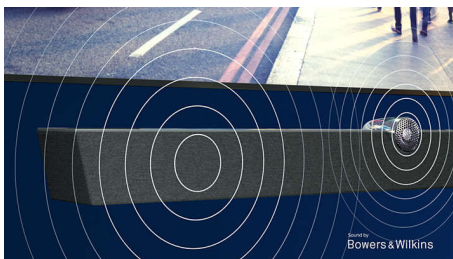

Zvočni sistem Bowers & Wilkins

Ekskluzivna zasnova zvočnikov legendarnih inženirjev zvoka Bowers & Wilkins prinaša neverjetno realistično doživetje. Navzgor usmerjeni zvočniki vam omogočajo, da kar najbolj izkoristite Dolby Atmos. Sredinski visokotonec ohranja dialog jasen, ne glede na to, kako intenzivna je drama.