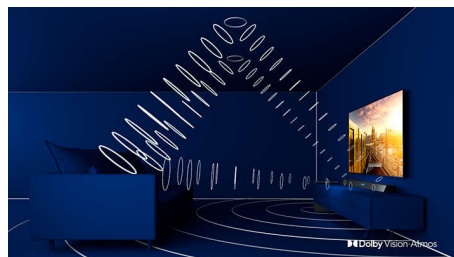

Dolby Vision in Dolby Atmos

Podpora za vrhunski zvok in video format Dolby pomeni, da vsebina HDR, ki jo gledate, videti in slišati veličastno resnično. Naj gre za pretakanje najnovejše serije ali komplet predvajalnika Blu-ray, deležni boste kontrasta, svetlobe in barve, ki odražajo režiserjeve originalne namene. Zvok pa je prostoren, jasen, natančen in globok.

Zasnova

Vrhunski materiali so posebna odlika vašega Philipsovega televizorja. Zvočno prepustna tkanina zvočnika iz mešanice volne Kvadrat

omogoča, da se zvok pravilno reproducira v prostor. Odgovorno pridobljeno usnje Muirhead in osvetljene tipke pa naredijo daljinski upravljalnik prefinjen.