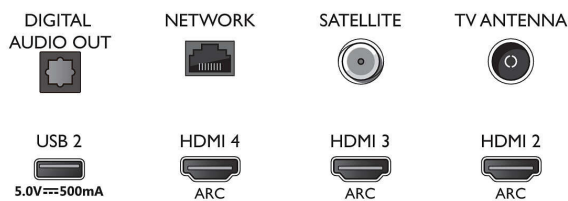

Podprta ločljivost zaslona

- Računalniški vhodi na vseh priključkih HDMI: do 4K UHD 3840 x 2160 pri 60 Hz, Podpora za HDR,

- HDR10/HLG, Podpira HDR, HDR10+/HLG
- Video vhodi na vseh priključkih HDMI: do 4K UHD 3840 x 2160 pri 60 Hz, Podpora HDR, HDR10/HLG (Hybrid Log Gamma), HDR10+/Dolby Vision

Sprejemnik/sprejem/prenos

- Digitalni televizor: DVB-T/T2/T2-HD/C/S/S2
- Predvajanje videa: PAL, SECAM
- Podpora za MPEG: MPEG2, MPEG4
- Programski TV-vodnik*: 8-dnevni elektronski vodnik po programih

Connections

Side

Bottom

Specifikacije

- Indikator jakosti signala
- Teletekst: 1000-stranski Hypertext
- Podpora za HEVC

Android TV

- OS: Android TV™ 9 (Pie)
- Prednastavljene aplikacije: Google Play Movies*, Google Play Music*, Iskanje Google, YouTube, Amazon Instant Video, BBC iplayer, Netflix
- Velikost pomnilnika (Flash): 16 GB*