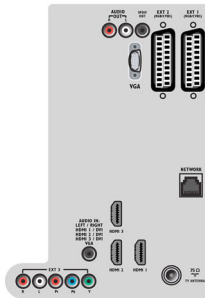

Caractéristiques

Ambilight

- Fonctions Ambilight: Ambilight Spectra, Éclairage tamisé
- Système d'éclairage Ambilight: LED couleurs
- Fonction de gradation: Manuelle/via le capteur de lum.

Image/affichage

- Format d'image: Écran large

- Diagonale de l'écran (pouces): 42 pouces
- Diagonale de l'écran (cm): 107 cm
- Couleur du coffret: Panneau avant noir avec enceintes noires en titane
- Résolution d'écran: 1920 x 1080p
- Luminosité: 500 cd/m²
- Amélioration de l'image: Pixel Precise HD, Perfect Natural Motion, Compensation de mouvements 3/2 - 2/2, Filtre en peigne 3D, Active

- Control+Capteur de luminosité, DNR (réduction numérique du bruit), Amélioration du contraste dynamique, Luminance Transient Improver, Balayage progressif, Réduction du bruit 2D/3D, LCD 100 Hz
- Type d'écran: Écran LCD Full HD W-UXGA à matrice act.
- Contraste dynamique: 80 000:1
- Temps de réponse (type): 3 ms

Rear connectors