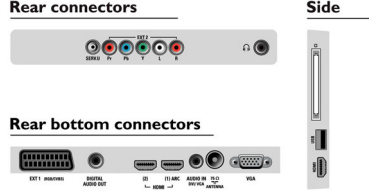

LCD TV

81 cm (32 inç) Full HD 1080p, dijital TV

32PFL5625H/12

Teknik Özellikler

Görüntü/Ekran

- En-boy oranı: Geniş Ekran
- Çapraz ekran boyutu (inç): 32 inç
- Çapraz ekran boyutu (metrik): 81 cm
- Ekran: LCD Full HD, doğrudan LED arka aydınlatma
- Ekran çözünürlüğü: 1920x1080p
- Parlaklık: 450 cd/m²
- Görüntü geliştirme: Pixel Plus HD, Aktif Kontrol +

- Işık sensörü, Renk Geliştirme, 100 Hz Clear LCD, Dijital Parazit Azaltma, Dinamik kontrast geliştirme, Işık Geçiş İyileştiricisi, MPEG parazit azaltma, 2D/3D gürültü azaltma, 1080p 24/25/30 Hz işleme, 1080p 50/60 Hz işleme, HD Doğal Hareket, LED arka aydınlatmalı Ekran
- Dinamik ekran kontrastı: 500.000:1
- Tepki süresi (tipik): 2 ms
- İzleme açısı: 176° (Y) / 176° (D)

- Parlaklık tepe oranı: 65 %
- Ekran geliştirme: Yansıma önleyici ekran

Desteklenen Ekran Çözünürlüğü

- Bilgisayar girişleri: 60 Hz'de 1920x1080 değerine kadar
- Video girişleri: 1920x1080p değerine kadar, 24, 25, 30, 50, 60 Hz