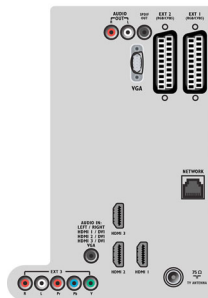

Προδιαγραφές

Ambilight

- Χαρακτηριστικά Ambilight: Ambilight Spectra, Λειτουργία φωτισμού lounge
- Σύστημα φωτισμού Ambilight: LED ευρείας χρωματικής γκάμας
- Λειτουργία αχνού φωτισμού: Χειροκίνητη και μέσω αισθητήρα φωτός

Εικόνα/Οθόνη

- Αναλογία Εικόνας: Ευρεία οθόνη
- Μήκος διαγωνίου οθόνης (ίντσες): 42 ίντσες
- Μήκος διαγωνίου οθόνης (μετρικό): 107 εκ.
- Έγχρωμο περίβλημα: Μαύρη πρόσοψη και ηχεία σε χρώμα brilliant pearl
- Ανάλυση οθόνης: 1920x1080p
- Φωτεινότητα: 500 cd/m²
- Βελτίωση εικόνας: Pixel precise HD, Perfect

- Natural Motion, 3/2-2/2 pull down, Τρισδιάστατο κτενοειδές φίλτρο 3D, Active Control + Αισθητήρας φωτός, Digital Noise Reduction, Βελτίωση δυναμικής αντίθεσης, Luminance Transient Improver, Προοδευτική σάρωση, Μείωση θορύβου 2D/3D, LCD 100Hz
- Τύπος οθόνης: LCD Full HD W-UXGA Act. matrix
- Αντίθεση δυναμικής οθόνης: 80.000:1

Rear connectors