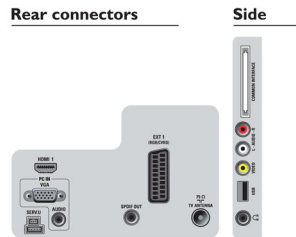

LCD-TV
56 cm (22") HD Ready, DVB-T

22PFL3805H/12

Specificaties

Beeld/scherm

- Beeldformaat: Breedbeeld
- Schermdiagonaal (inch): 22 inch
- Schermdiagonaal (centimeters): 56 cm
- Kleur van de behuizing: Decoratieve donkerblauwe voorzijde met zwartglanzende behuizing
- Schermresolutie: 1366 x 768p
- Helderheid: 300 cd/m²
- Beeldverbetering: 3:2/2:2 motion pull-down, 3D-

- combfilter, 3D MA-deinterlacing, Active Control, Kleurverbetering, Color Transient Improvement, Digital Crystal Clear, Digital Noise Reduction, Dynamisch-contrastverbetering, Luminance Transient Improver, Progressive Scan, Instelbare scherpte, Automatische huidskleurcorrectie, 1080p 24/25/30 Hz verwerking, 1080p 50/60 Hz verwerking
- Schermtype: LCD WXGA+ Active Matrix TFT

- Dynamisch schermcontrast: 150.000:1
- Responstijd (normaal): 5 ms
- Kijkhoek: 170° (H)/160° (V)
- Verhouding maximale helderheid: 65 %
- Schermverbetering: Scherm met anti-reflectiecoating

Ondersteunde beeldschermresolutie

- Computerformaten: 640 x 480, 60 Hz, 800 x 600,