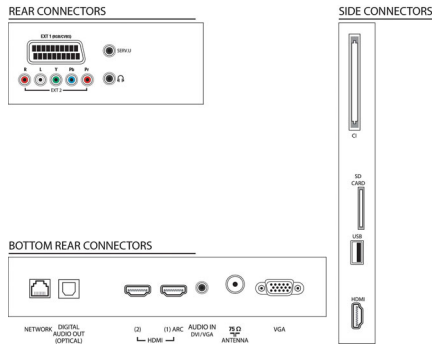

Tekniset tiedot

Kuva/näyttö

- Kuvasuhde: 16:9
- Ruudun halkaisija (tuuma): 32 tuumaa
- Ruudun halkaisija (cm): 81 cm
- Näyttö: reunojen LED-taustavalo
- Näytön resoluutio: 1920 x 1080p
- Kirkkaus: 400 cd/m²
- Kuvanparannus: Pixel Plus HD, HD Natural Motion, Active Control ja valosensori, Super

- Resoluutio, 400 Hz:n Perfect Motion Rate
- Dynaaminen näytön kontrastisuhde: 500 000:1
- Vasteaika (tyypillinen): 2 ms
- Luminanssin huippuarvon suhde: 65 %

Tuettu näyttöresoluutio

- Tietokonetulot: enintään 1920x1080, 60 Hz
- Videotulot: 24, 25, 30, 50, 60 Hz, enintään 1920x1080p

Virittin/vastaanotto/signaalinsiirto

- Digitaalitelevisio: DVB-C MPEG2*, DVB-C MPEG4*, DVB-T MPEG2*, DVB-T MPEG4*, DVB-T2, Freeview HD
- Videoisto: NTSC, PAL, SECAM

Smart TV -sovellukset

- Ohjaus: MyRemote-sovellus (iOS ja Android), USB-näppäimistö ja -hiiri tuettu