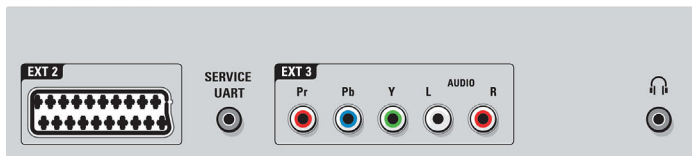

Dane techniczne

Obraz/wyświetlacz

- Format obrazu: Panoramiczny
- Przekątna ekranu (cale): 42 cali
- Przekątna ekranu (cm): 107 cm
- Kolor obudowy: Prawdziwe szcztokowane aluminium
- Wyświetlacz: podświetlenie krawędzi LED, LED Full HD
- Rozdzielczość panelu: 1920 x 1080 pikseli
- Jasność: 380 cd/m²

- Funkcje poprawy obrazu: Pixel Precise HD, Funkcja Active Control z czujnikiem oświetlenia, Ekran Clear LCD 100 Hz, Cyfrowa redukcja szumów (DNR), Dynamiczna poprawa kontrastu, Luminance Transient Improver, Redukcja artefaktów MPEG, HD Natural Motion, Super Resolution, Rozszerzenie koloru
- Dynamiczny kontrast ekranu: 500000:1
- Czas reakcji (standardowy): 2 ms
- Kąt widzenia: 176° (poz.) / 176° (pion.)

- Szczytowy współczynnik luminacji: 65 %
- Funkcje poprawy ekranu: Ekran z powłoką przeciwoodblaskową
- Przetwarzanie kolorów: 4 biliony kolorów (RGB 14 bitów)

Obsługiwana rozdzielczość ekranu

- Obraz z komputera: rozdzielczość do 1920 x 1080 przy 60 Hz
- Wejścia wideo: rozdzielczość do 1920 x 1080p, 24,

BACK CONNECTORS