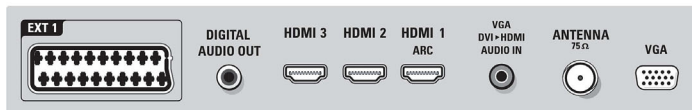

- Szczytowy współczynnik luminacji: 65 %
- Funkcje poprawy ekranu: Ekran z powłoką przeciwoodblaskową
- Przetwarzanie kolorów: 4 biliony kolorów (RGB 14 bitów)

Obsługiwana rozdzielczość ekranu

- Obraz z komputera: rozdzielczość do 1920 x 1080 przy 60 Hz
- Wejścia wideo: rozdzielczość do 1920 x 1080p, 24,

BACK CONNECTORS

BOTTOM CONNECTORS

SIDE CONNECTORS

Dane techniczne

25, 30, 50, 60 Hz

Tuner/Odtwarzanie/Transmisja

- Wejście antenowe: 75 ohm, koncentryczne (IEC75)
- Pasma tunera: Hyperband, S-Channel, UHF, VHF
- Telewizja cyfrowa: Nazimny DVB*, DVB-T MPEG4*, DVB-C MPEG4*
- Odtwarzanie video: NTSC, SECAM, PAL