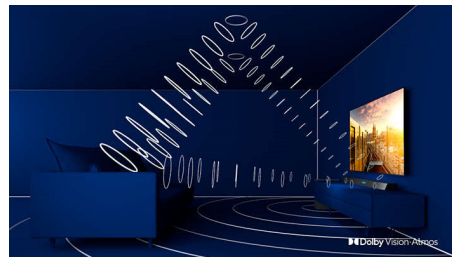

Dolby Vision a Dolby Atmos

Podpora špičkového zvuku a formátov videa od spoločnosti Dolby zaisťuje HDR obsah s neuveriteľne skutočným obrazom a zvukom. Či už pozeráte seriály cez stream, alebo obsah na diskoch Blu-Ray, budú sa vám páčiť kontrast, jas a farby, ktoré odrážajú pôvodné zábery režiséra, ako aj priestorný, zreteľný, detailný a hlboký zvuk.

Dizajn

Prvotriedne materiály sú pre váš televízor Philips kľúčové. Vďaka zvukovo priepustnej tkanine reproduktorov zo zmesi vlny od

55PUS9435/12

spoločnosti Kvadrat bude zvuk voľne prúdiť do miestnosti. Zodpovedne získaná koža Muirhead a podsvietené tlačidlá zabezpečujú sofistikované vyhotovenie diaľkového ovládača.