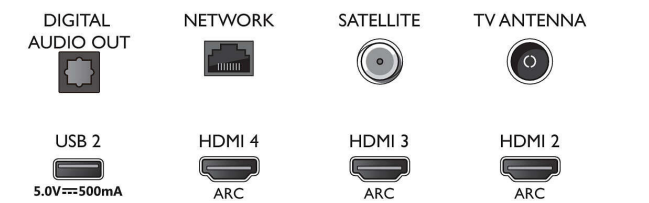

Tuner/Prijem/Vysielanie

- Digitálna TV: DVB-T/T2/T2-HD/C/S/S2
- Prehrávanie videa: PAL, SECAM
- Podpora MPEG: MPEG2, MPEG4

Connections

Side

Bottom

TV Android s rozl. 4K UHD a zvukom Bowers&Wilkins

Technológia P5 Perfect Picture Engine Zvuk od spoločnosti Bowers & Wilkins, 3-stranná funkcia AmbientLight, 139 cm (55") Android TV