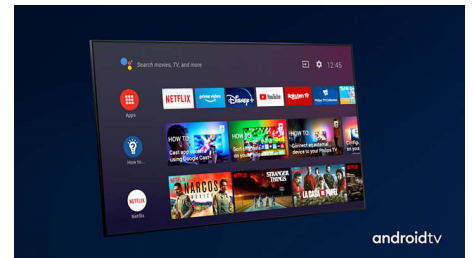

Android TV

Vďaka systému Android TV od spoločnosti Philips sa dostanete k obsahu, ku ktorému chcete, kedy len chcete. Môžete si prispôbiť domovskú obrazovku, aby zobrazovala vaše obľúbené aplikácie, a tým si zjednodušiť spustenie streamovania filmov a seriálov, ktoré milujete. Alebo pokračovanie na mieste, kde ste prestali.