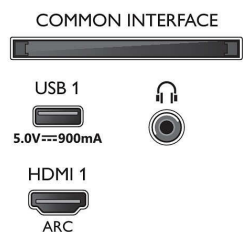

TV Android s rozl. 4K UHD a zvukom Bowers&Wilkins

Technológia P5 Perfect Picture Engine Zvuk od spoločnosti Bowers & Wilkins, 3-stranná funkcia Ambilight, 139 cm (55") Android TV

Technické údaje

Ambilight

- Ambilight - vlastnosti: Zabudovaný systém Ambilight+hue, Hudba Ambilight, Herný režim, Prispôsobujúce sa farbe steny, Režim Lounge, AmbiWakeup, AmbiSleep
- Verzia Ambilight: 3-stranný

Obraz/Displej

- Pomer strán: 16:9
- Diagonálny rozmer obrazovky (v palcoch): 55 palcov
- Diagonálny rozmer obrazovky (metrický): 139 cm

- Displej: 4K Ultra HD LED
- Rozlíšenie panela: 3840 x 2160
- Obrazový engine: Technológia P5 Perfect Picture Engine
- Dokonalejšie zobrazenie: Ultra vysoké rozlíšenie, Široký farebný rozsah 90 % DCI/P3, Dolby Vision, HDR10+, 2400 PPI
- Diagonálny rozmer obrazovky (v palcoch): 55 palcov

Podporované rozlíšenie displeja

- Vstupy z počítača cez všetky konektory HDMI: až 4K

55PUS9435/12

- UHD 3840 x 2160 pri 60 Hz, Podporované HDR, HDR10/ HLG, Podporované HDR, HDR10+/HLG
- Obrazové vstupy cez všetky konektory HDMI: až 4K UHD 3840 x 2160 pri 60 Hz, HDR podpora, HDR10/HLG (Hybrid Log Gamma), HDR10+/Dolby Vision

Tuner/Prijem/Vysielanie

- Digitálna TV: DVB-T/T2/T2-HD/C/S/S2
- Prehrávanie videa: PAL, SECAM
- Podpora MPEG: MPEG2, MPEG4

Connections

Side