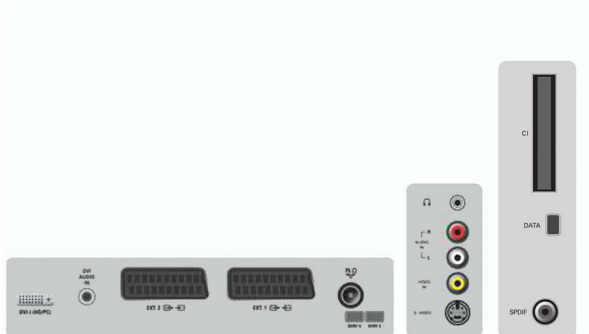

Ääni

- Taajuuskorjain: 5 kaistaa
- Lähtöteho (RMS): 2 x 5 W
- Äänentoistojärjestelmä: Virtual Dolby Surround, Stereo
- Äänenparannus: Dynamic Bass Enhancement -korostus

Liitännät

- Digitaalinen äänilähtö: AC3 S/PDIF:n kautta (optinen)
- Scart-liitinten määrä: 2
- AV 3: Äänitulon miniliitin (3,5mm), DVI-I ja HDCP
- Etu- ja sivuliitännät: Äänitulo, CVBS-tulo, Kuulokelähtö, S-video-tulo
- Ext 1 Scart: Audio L/R, CVBS-tulo/-lähtö, RGB
- Ext 2 Scart: Audio L/R, CVBS-tulo/-lähtö, S-video-tulo
- Muut liitännät: IEC75-antenni, DVI-I, Common Interface

Virta

- Virtalähde: AC 90 - 240
- Ympäristön lämpötila: 5 - 45 °C
- Virrankulutus: 110w Normal W
- Virrankulutus valmiustilassa: <1 W

Lisätarvikkeet

- Johdot: DVI-I-YPbPr-kaapeli
- Mukana tulevat lisätarvikkeet: Virtajohto, Pikaopas, Rekisteröintikortti, Kaukosäädin, Käyttöopas, Kaukosäätimen paristot, Pöytäjalusta

Mitat

- Laitteen leveys: 804,5 mm
- Laitteen korkeus: 436 mm

- Laitteen syvyys: 114 mm
- Laitteen paino: 16 kg
- Laatikon leveys: 876 mm
- Laatikon korkeus: 209 mm
- Laatikon syvyys: 601 mm
- Paino pakattuna: 18,8 kg
- Leveys (jalustan kanssa): 804,5 mm
- Korkeus (jalustan kanssa): 477 mm
- Syvyys (jalustan kanssa): 222 mm

Julkaisupäivä 2023-08-21

Versio: 13.0.17

EAN: 87 10895 87564 6

© 2023 Koninklijke Philips N.V.
Kaikki oikeudet pidätetään.

Tiedot voivat muuttua ilman erillistä ilmoitusta.
Tavaramerkit ovat Koninklijke Philips N.V:n tai omistajiensa omaisuutta.

www.philips.com