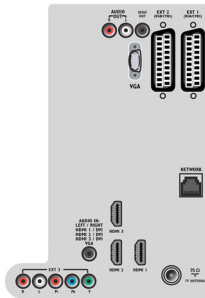

Спецификации

Ambilight

- Функции на Ambilight: Ambilight Spectra, Светлина тип "фоайе"
- Система за осветяване Ambilight: LED широк цвят
- Функция за затъмняване: Ръчно и чрез светлинен сензор

Картина/дисплей

- Съотношение на размерите на картината: Широк екран
- Размер на екрана по диагонал (инчове): 47 инч
- Размер на екрана по диагонал (метрична с-ма): 119 см
- Цвят на кутията: Декоративен лицев панел "черен силен гланц" с черна кутия
- Разделителна способност на екрана: 1920 x 1080

пиксела

- Яркост: 500 cd/m²
- Подобрене на картината: Pixel Precise HD, Забавяне на движението 3/2 – 2/2, 3D гребенчат филтър, Активен контрол + светлинен сензор, Цифрово шумопотискане, Динамично подобрене на контраста, Подобрител на преходите в яркостта, Прогресивно сканиране, 2D/3D понижаване на шума, 100Hz LCD, HD

Rear connectors