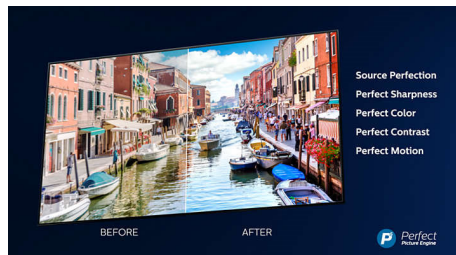

Technológia P5 Perfect Picture Engine

Technológia P5 Engine od spoločnosti Philips poskytuje taký skvelý obraz, ako obsah, ktorý milujete. Details majú zreteľne väčšiu hĺbku. Farby sú jasné a odtiene pleti vyzerať prirodzene. Kontrast je taký ostrý, že precítite každý detail. Pohyb je dokonale plynulý.