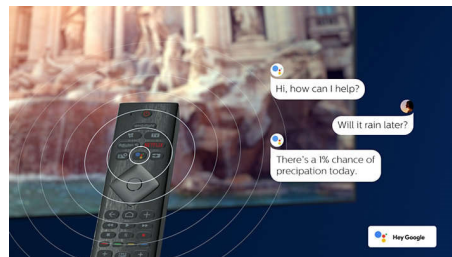

Rozlíšenie 4K UHD HDR

Televízor UHD s rozlíšením 4K od spoločnosti Phillips je kompatibilný so všetkými hlavnými formátmi HDR, vrátane HDR10+ a Dolby Vision. Či už je to vo vašich obľúbených seriáloch alebo najnovších hrách, tieň budú hlbšie. Svetlé povrchy žiarivejšie. Farby vernejšie.

Dizajn

Metalický rám v prevedení striebro/chróm. Centrálny otočný stojan.

50PUS8545/12

Hlasový asistent

Ovládajte svoj televízor Philips so systémom Android hlasom. Chcete si zahrať hru, pozerat Netflix alebo hľadať obsah a aplikácie v obchode Google Play? Povedzte to svojomu televízoru. Môžete dokonca ovládať všetky inteligentné domáce zariadenia kompatibilné so službou Asistent Google, ako je stmelenie svetiel a nastavenie termostatu počas filmovej noci. Bez toho, aby ste sa postavili z gauča. Dni hľadania diaľkového ovládania televízora skončili. Teraz môžete použiť svoj hlas na ovládanie inteligentného televízora Philips pomocou zariadení s podporou asistenta Alexa, ako napríklad Amazon Echo. S asistentom Alexa môžete zapnúť televízor, prepnúť kanál, prepnúť na hernú konzolu a oveľa viac.