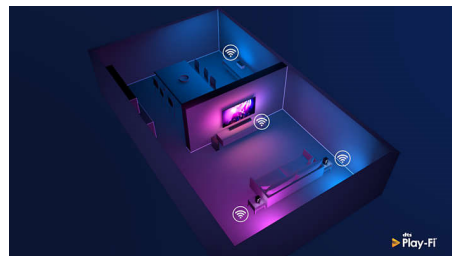

DTS Play-Fi

S funkciou DTS Play-Fi na vašom televízore Philips sa môžete pripojiť na kompatibilné reproduktory v ktorejkoľvek miestnosti. Máte v kuchyni bezdrôtové reproduktory? Počúvajte film počas prípravy občerstvenia alebo si nenechajte ujsť športový komentár, kým odbehnete pre nápoje.

androidtv