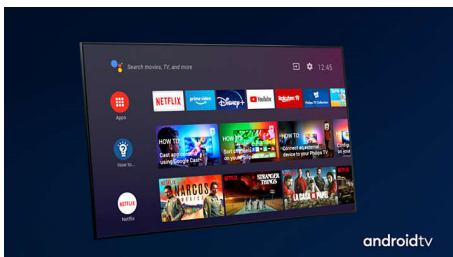

Android TV.

Prispôbte si svoj televízor Philips Android TV podľa seba. Ak je tento týždeň na programe

Amazon a YouTube a budúci týždeň zas Rakuten TV a Netflix, žiadny problém. Jasné a intuitívne rozhranie vám umožní umiestniť obľúbený obsah do centra diania. Jednoducho pokračujte v pozieraní najnovšieho seriálu tam, kde ste skončili, alebo si pozrite najnovšie vydané filmy.