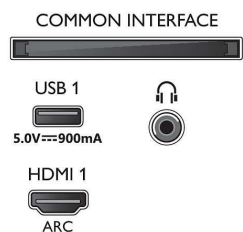

LED Android TV s rozlíšením 4K UHD

126 cm (50") Ambilight TV Podpora hlavných formátov HDR, Technológia P5 Perfect Picture Engine, Televízor Android/hlas. ovlád. pom. AI

Technické údaje

Ambilight

- Ambilight - vlastnosti: Zabudovaný systém Ambilight+hue, Hudba Ambilight, Herný režim, Prispôsobujúce sa farbe steny, Režim Lounge, AmbiWakeup, AmbiSleep
- Verzia Ambilight: 3-stranný

Obraz/Displej

- Pomer strán: 16:9
- Diagonálny rozmer obrazovky (v palcoch): 50 palec
- Diagonálny rozmer obrazovky (metrický): 126 cm

- Displej: 4K Ultra HD LED
- Rozlíšenie panela: 3840 x 2160
- Obrazový engine: Technológia P5 Perfect Picture Engine
- Dokonalejšie zobrazenie: Ultra vysoké rozlíšenie, Dolby Vision, HDR10+, 2100 PPI
- Diagonálny rozmer obrazovky (v palcoch): 50 palcov

Podporované rozlíšenie displeja

- Vstupy z počítača cez všetky konektory HDMI:

50PUS8545/12

Podporované HDR, HDR10/ HLG, až 4K UHD 3840 x 2160 pri 60 Hz

- Obrazové vstupy cez všetky konektory HDMI: až 4K UHD 3840 x 2160 pri 60 Hz, HDR podpora, HDR10/HLG (Hybrid Log Gamma), HDR10+/Dolby Vision

Tuner/Prijem/Vysielanie

- Digitálna TV: DVB-T/T2/T2-HD/C/S/S2
- Prehrávanie videa: PAL, SECAM
- Podpora MPEG: MPEG2, MPEG4

Connections

Side