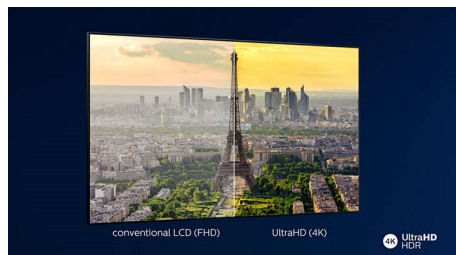

Rozlíšenie 4K UHD HDR

Televízor UHD s rozlíšením 4K od spoločnosti Phillips je kompatibilný so všetkými hlavnými formátmi HDR, vrátane HDR10+ a Dolby Vision. Či už je to vo vašich obľúbených seriáloch alebo najnovších hrách, tieň budú hlbšie. Svetlé povrchy žiarivejšie. Farby vernejšie.

Dizajn

Metalický rám v prevedení striebro/chróm. Centrálny otočný stojan.

50PUS8545/12