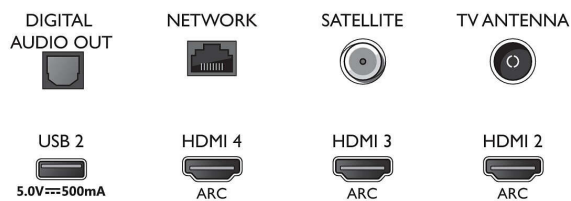

- Displej: 4K Ultra HD LED
- Rozlíšenie panela: 3840 x 2160
- Obrazový engine: Technológia P5 Perfect Picture Engine
- Dokonalejšie zobrazenie: Ultra vysoké rozlíšenie, Dolby Vision, HDR10+, 2100 PPI
- Diagonálny rozmer obrazovky (v palcoch): 50 palcov

Tuner/Prijem/Vysielanie

- Digitálna TV: DVB-T/T2/T2-HD/C/S/S2
- Prehrávanie videa: PAL, SECAM
- Podpora MPEG: MPEG2, MPEG4

Connections

Side

Bottom

LED Android TV s rozlíšením 4K UHD

126 cm (50") Ambilight TV Podpora hlavných formátov HDR, Technológia P5 Perfect Picture Engine, Televízor Android/hlas. ovlád. pom. AI