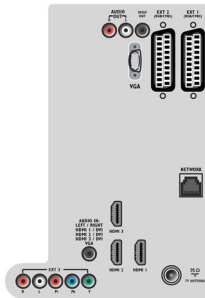

Especificações

Ambilight

- Funcionalidades Ambilight: Ambilight Spectra, Modo de luz de sala-de-estar
- Sistema de luz Ambilight: LED, cor ampla
- Função de esbatimento: Manual e através do Sensor da luz

2 colunas frequências médias e altas 10

W, subwoofer 30 W

- Rácio de visualização: Panorâmico
- Tamanho do ecrã na diagonal (pol.): 42 polegada
- Tamanho do ecrã na diagonal (métrico): 107 cm
- Cor da caixa: Frente deco preta com altifal. pérola brilhantes
- Resolução do painel: 1920x1080p
- Brilho: 500 cd/m²
- Melhoramento de imagem: Pixel Precise HD,

- Perfect Natural Motion, Redução de movimento 3/2 - 2/2, Filtro Digital 3D, Controlo Activo + Sensor de luz, Redução de Ruído Digital, Melhoramento do contraste dinâmico, Melhoramento da Transição de Luminância, Varrimento progressivo, Redução de ruído 2D/3D, LCD de 100 Hz
- Tipo de ecrã de visualização: LCD Full HD W-UXGA de matriz activa
- Contraste dinâmico do ecrã: 80.000:1

Rear connectors