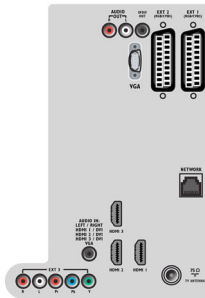

Dane techniczne

Ambilight

- Funkcje Ambilight: Ambilight Spectra, Tryb oświetlenia Lounge
- System oświetlenia Ambilight: Kolorowa dioda LED
- Funkcja wygaszania: Ręczna i za pomocą czujnika światła

Obraz/wyświetlacz

- Format obrazu: Panoramiczny
- Przekątna ekranu (cale): 37 cali
- Przekątna ekranu (cm): 94 cm
- Kolor obudowy: Czarny, dekoracyjny przód z błyszczącymi, perłowymi głośnikami
- Rozdzielczość panelu: 1920 x 1080 pikseli
- Jasność: 500 cd/m²
- Funkcje poprawy obrazu: Pixel Precise HD, Perfect

- Natural Motion, Tryb filmowy 3/2 – 2/2 pull down, Filtr grzebieniowy 3D, Funkcja Active Control z czujnikiem oświetlenia, Cyfrowa redukcja szumów (DNR), Dynamiczna poprawa kontrastu, Luminance Transient Improver, Skanowanie progresywne, Redukcja szumów 2D/3D, Ekran LCD 100 Hz
- Typ ekranu: Ekran LCD HD z aktywną matrycą W-UXGA

Rear connectors