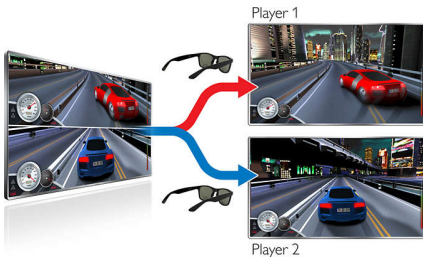

Disainitud ümbrusega sobivaks

- Painduv ja kerge ehitus tagab maksimaalse mugavuse
- Optimaalne klaasikatvus isegi prillikandjatele
- Taaslaetavad aktiiv 3D-prillid

Esiletõstetud tooted

Active 3D Maxi tehnoloogia

Tundke 3D Maxiga oma elutoas rõõmu 3D-filmidest. Nautige loomutruud ruumilisust ja vapustavat Full HD eraldusvõimet, mis saavutatakse ülikiire ekraani ja aktiivkatikuga prillide koostöös. Nende 3D Max prillidega ja 3D Maxi toega teleriga olete lõpuks 3D-telepildi nautimiseks valmis.

Nende 3D Max aktiivprillide abil saab teie teler pakkuda ülimat kahe mängija täisekraani mänguelamust. Tavalistes 2D

kahe mängijaga mängudes näeb kumbki mängija enda ekraanipoolt. 3D tehnoloogia abil on mõlemal mängijal võimalik ühe nupuvajutusega prillidel nautida mängu samaaegselt täisekraanilt.