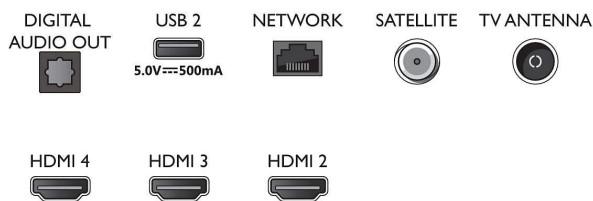

Connections

Side

Bottom

Телевізор 4K UHD Android TV

3-стороннє підсвічування Ambilight Підтримка основних форматів HDR, Dolby Vision та Dolby Atmos, Телевізор Android TV 139 см (55 д.)

Специфікації

Android TV