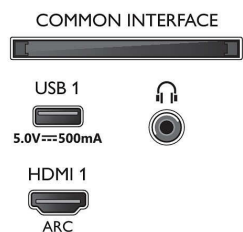

Телевізор 4K UHD Android TV

3-стороннє підсвічування Ambilight Підтримка основних форматів HDR, Dolby Vision та Dolby Atmos, Телевізор Android TV 139 см (55 д.)

Специфікації

Ambilight

- Функції Ambilight: Вбудована функція Ambilight, Режим гри, Режим розслаблюючого світла, Адаптація до кольору стіни
- Версія Ambilight: 3-стороннє

Зображення/дисплей

- Формат кадру: 16:9
- Розмір екрана по діагоналі (у метрах): 139 см
- Дисплей: 4K Ultra HD LED
- Роздільна здатність панелі: 3840 x 2160

- Природна частота оновлення: 60 Гц
- Процесор зображення: Pixel Precise Ultra HD
- Покращення зображення: Dolby Vision, HLG (Hybrid Log Gamma), Підтримка HDR10+
- Розмір екрана по діагоналі (у дюймах): 55 дюймів

Роздільна здатність вхідного сигналу дисплея

- Роздільна здатність – частота оновлення: 576р – 50 Гц, 640x480 – 60 Гц, 720р – 50 Гц, 60 Гц,

55PUS8007/12

- 2560x1440 – 60 Гц, 1920x1080р – 24 Гц, 25 Гц, 30 Гц, 3840x2160р – 24 Гц, 25 Гц, 30 Гц., 50 Гц, 60 Гц

Тюнер/Прийом/Передача

- Цифрові телевізори: DVB-T/T2/T2-HD/C/S/S2
- ТелеГід*: Електронний довідник програм на 8 днів
- Індикація потужності сигналу
- Телетекст: Гіпертекст на 1000 сторінок
- Підтримка HEVC

Connections

Side