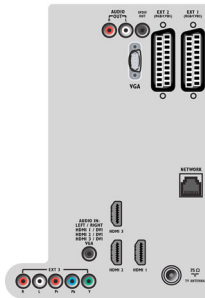

Especificações

Ambilight

- Funcionalidades Ambilight: Ambilight Spectra, Modo de luz de sala-de-estar
- Sistema de luz Ambilight: LED, cor ampla
- Função de esbatimento: Manual e através do Sensor da luz

2 colunas frequências médias e altas 10

W, subwoofer 30 W

- Rácio de visualização: Panorâmico
- Tamanho do ecrã na diagonal (pol.): 47 polegada
- Tamanho do ecrã na diagonal (métrico): 119 cm
- Cor da caixa: Frente deco preta de alto brilho com caixa preta
- Resolução do painel: 1920x1080p
- Brilho: 500 cd/m²
- Melhoramento de imagem: Pixel Precise HD,

- Redução de movimento 3/2 - 2/2, Filtro Digital 3D, Controlo Activo + Sensor de luz, Redução de Ruído Digital, Melhoramento do contraste dinâmico, Melhoramento da Transição de Luminância, Varrimento progressivo, Redução de ruído 2D/3D, LCD de 100 Hz, HD Natural Motion
- Tipo de ecrã de visualização: LCD Full HD W-UXGA de matriz activa
- Contraste dinâmico do ecrã: 80000:1

Rear connectors