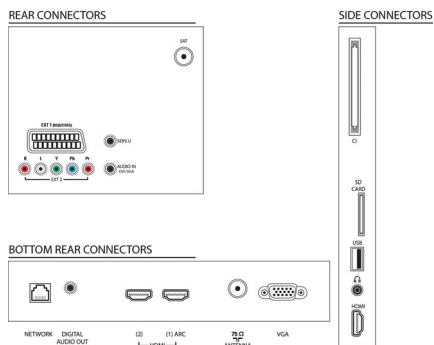

Technické údaje

Obraz/Displej

- Pomer strán: 16:9
- Diagonálny rozmer obrazovky (v palcoch): 40 palec
- Diagonálny rozmer obrazovky (metrický): 102 cm
- Displej: LED podsvietenie okrajov
- Rozlíšenie panela: 1920 x 1080p
- Jas: 400 cd/m²

- Dokonalejšie zobrazenie: Pixel Plus HD, Technológia HD Natural Motion, Active Control + Svetelný snímač, Rozlíšenie Super Resolution, Smart Picture, 400 Hz Perfect Motion Rate
- Dynamický kontrast obrazovky: 500 000 : 1
- Čas odozvy (typický): 2 ms
- Pomer maximálnej luminancie: 65 %

Podporované rozlíšenie displeja

- Počítačové vstupy: až do 1920 x 1080 pri 60 Hz
- Video vstupy: 24, 25, 30, 50, 60 Hz, až do 1920 x 1080p

Tuner/Príjem/Vysielanie

- Digitálna TV: DVB-C MPEG2*, DVB-C MPEG4*, DVB-S2 MPEG4 HD, DVB-T MPEG2*, DVB-T