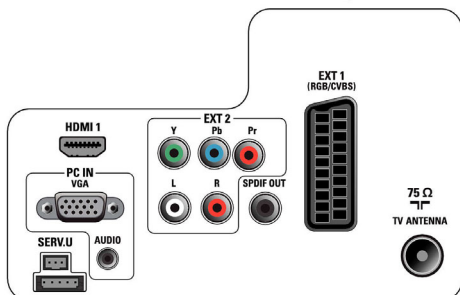

Specifikacije

Slika/Prikaz

- Omjer širine i visine: Široki zaslon
- Veličina dijagonale zaslona (inč): 22 inča
- Dijagonala zaslona (u cm): 56 cm
- Boja kućišta: Dekorativna smeđa prednja strana visokog sjaja s crnim kućištem
- Rezolucija zaslona: 1366 x 768p
- Svjetlina: 300 cd/m²
- Napredne značajke slike: 3/2 - 2/2 Motion Pull

Down, 3D kombinirani filtar, 3D MA pretvaranje isprepletenih linija signala, Active Control, Napredne karakteristike boja, Poboljšanje prijelaza boja, Digital Crystal Clear, digitalno smanjenje buke, Poboljšanje dinamičkog kontrasta, poboljšanje svjetlosnih prijelaza, Progresivno skeniranje, Podešavanje oštine, Automatska korekcija nijansi kože, obrada 1080p 24/25/30 Hz, obrada 1080p 50/60 Hz

- Dinamički kontrast zaslona: 150 000:1
- Vrijeme odziva (uobičajeno): 6 ms
- Kut gledanja: 170° (V)/160° (O)
- Najveći omjer osvijetljenja: 65 %
- Napredne značajke zaslona: Zaslona s premazom protiv refleksije

Podržana rezolucija zaslona

- Računalni formati: 640 x 480, 60 Hz, 800 x 600, 60

Rear connectors

Side