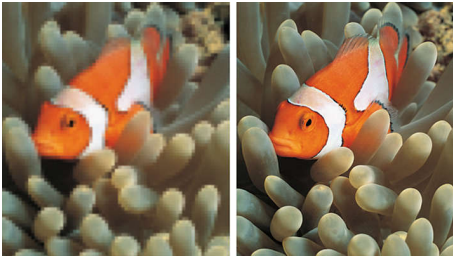

PHILIPS

Pixel Plus 2 HD

Pixel Plus 2 HD

ให้การผสมผสานของความคมชัด รายละเอียดที่เป็นธรรมชาติ ความชัดลึกของภาพที่ดูขึ้นสีสดใสและการเคลื่อนไหวที่เรียบเนียนดูเป็นธรรมชาติ จากแหล่งสัญญาณ TV มาตรฐาน, High Definition และมัลติมีเดีย พิกเซลแต่ละพิกเซลของภาพที่ได้รับจะถูกปรับให้เหมาะกับพิกเซลแวดล้อมมากขึ้น ภาพที่ได้จึงมีความเป็นธรรมชาติ สัญญาณรบกวนในข้อมูลมัลติมีเดียที่ถูกบีบอัดจะถูกตรวจพบและลดให้น้อยลง เพื่อให้ภาพที่ได้สะอาดมีความคมชัด การลดสัญญาณรบกวนแบบดิจิทัลช่วยให้มั่นใจว่าภาพนั้นมีความคมชัดและไม่กระตุก