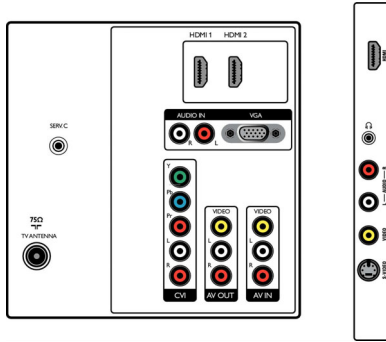

รายละเอียดเฉพาะ

ภาพ/การแสดงภาพ

- อัตราการจลน์มุมมอง: จอฉว้าง
- ขนาดจอในแนวทแยง (นิ้ว): 32 นิ้ว
- ขนาดจอในแนวทแยง (เมตรริก): 81 ซม.
- ความละเอียดจอ: 1366 x 768p
- ความสว่าง: 500 cd/m²
- การเพิ่มประสิทธิภาพของภาพ: Pixel Plus 2 HD, 3D Combfilter, การควบคุมแบบแอคทีฟ + เซนเซอร์วัดแสง, เพิ่มความเปรียบต่าง,

- การขจัดสัญญาณรบกวนแบบดิจิทัล, ป้องกันขอบภาพเป็นเส้นหยัก, Luminance Transient Improver, Progressive scan, HD Natural Motion
- Dynamic screen contrast: 33000:1
- เวลาตอบสนอง (ทั่วไป): 8.5 ms
- มุมมองภาพ: 176° (H) / 176° (V)
- การเพิ่มประสิทธิภาพหน้าจอ: จอภาพเคลือบป้องกันการสะท้อนแสง

ความละเอียดของจอแสดงผลที่รองรับ

- รูปแบบคอมพิวเตอร์: 640 x 480, 60, 72, 75, 85Hz, 720 x 400, 70Hz, 800 x 600, 60, 72, 75, 85Hz, 1024 x 768, 60, 70, 75, 85Hz, 1280 x 768, 60Hz, 1280 x 1024, 60Hz, 1360 x 768, 60Hz
- รูปแบบวิดีโอ: 480i, 60Hz, 480p, 60Hz, 576i, 50Hz, 576p, 50Hz, 720p, 50, 60Hz, 1080i, 50, 60Hz, 1080p, 24, 50, 60Hz, 1080p, 24, 25, 30Hz