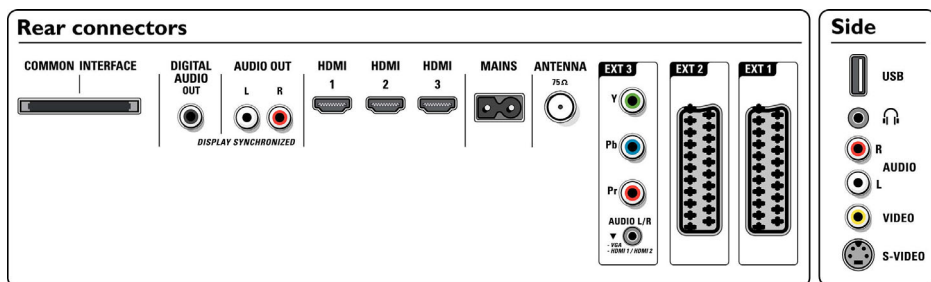

Imagine/Ecran

- Raport lungime/lățime: 16:9
- Dimensiune diagonală ecran (inchi): 32 inch
- Dimensiune diagonală ecran (metric): 80 cm
- Culoare carcasă: Negru antracit
- Rezoluție panou: 1366 x 768p

- Luminozitate: 550 cd/m²
- Raport de contrast (nominal): 1200:1
- Îmbunătățiri ale imaginii: Procesor de imagine Perfect Pixel HD, HD Natural Motion, Îmbunătățire dinamică a contrastului, Procesare 1080p 50/60 Hz, Procesare 1080p 24/25/30 Hz, Escamotare mișcare 3/2 - 2/2, Filtru 3D de tip pieptene, Control activ + senzor de lumină, Eliminarea liniilor distorsionate, Scanare progresivă, cip KPC, WideScreen Plus, Clear LCD de 100 Hz, Rată dublă de cadre
- Tip ecran: LCD WXGA Active Matrix TFT
- Contrast dinamic al ecranului: 8000:1
- Timp de răspuns (nominal): 3 (echivalent BEW) ms
- Unghi de vizionare: 176° (O) / 176° (V)

- Caracteristici superioare ale ecranului: Ecran cu strat antireflex
- Procesare a culorilor: 4 trilioane de culori (RGB pe 14 biți)

Rezoluție de afișare acceptată

- Formate pentru calculator: 640 x 480, 60 Hz, 800 x 600, 60 Hz, 1024 x 768, 60 Hz, 1280 x 768, 60 Hz, 1360 x 768, 60 Hz, 1920 x 1080i, 60 Hz, 1920 x 1080p, 60 Hz
- Formate video: 480i, 60 Hz, 480p, 60 Hz, 576i, 50 Hz, 576p, 50 Hz, 720p, 50, 60 Hz, 1080i, 50, 60 Hz, 1080p, 24, 25, 30 Hz, 1080p, 24, 50, 60 Hz