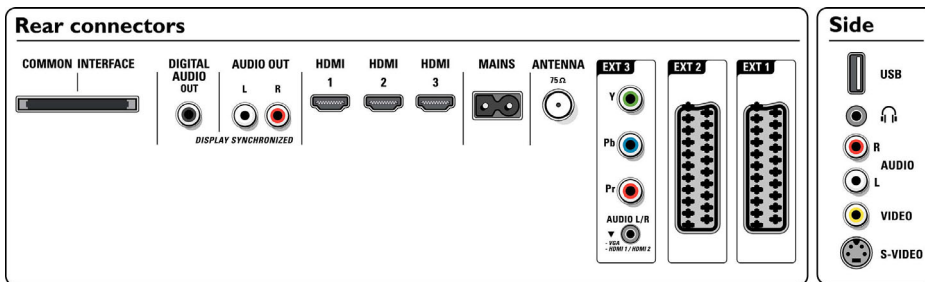

- Beeldformaat: 16:9
- Schermdiagonaal (inch): 32 inch
- Schermdiagonaal (centimeters): 80 cm
- Kleur van de behuizing: Antraciet (donker)
- Schermresolutie: 1366 x 768p
- Helderheid: 550 cd/m²
- Contrastverhouding (normaal): 1200:1

- Beeldverbetering: Perfect Pixel HD Engine, HD Natural Motion, Dynamisch-contrastverbetering, 1080p 50/60 Hz verwerking, 1080p 24/25/30 Hz verwerking, 3:2/2:2 motion pull-down, 3D-combfilter, Active Control met lichtsensor, Onderdrukking van gekartelde lijnen, Progressive Scan, Pulse Killer Chip, Widescreen Plus, 100 Hz Clear LCD, Dubbele framesnelheid
- Schermtype: LCD WXGA Active Matrix TFT
- Dynamisch schermcontrast: 8000:1
- Responstijd (normaal): 3 (BEVV-equivalent) ms
- Kijkhoek: 176° (H)/176° (V)
- Schermverbetering: Scherm met anti-reflectiecoating
- Kleurverwerking: 4 biljoen kleuren (14-bits RGB)

Ondersteunde beeldschermresolutie

- Computerformaten: 640 x 480, 60 Hz, 800 x 600, 60 Hz, 1024 x 768, 60 Hz, 1280 x 768, 60 Hz, 1360 x 768, 60 Hz, 1920 x 1080i, 60 Hz, 1920 x 1080p, 60 Hz
- Videoformaten: 480i, 60 Hz, 480p, 60 Hz, 576i, 50 Hz, 576p, 50 Hz, 720p, 50, 60 Hz, 1080i, 50, 60 Hz, 1080p, 24, 25, 30 Hz, 1080p, 24, 50, 60 Hz

Tuner/ontvangst/transmissie

- Antenne-ingang: 75 ohm coaxiaal (IEC75)
- Tunerbereik: Hyperband, S-kanaal, UHF, VHF
- Televisiesysteem: DVB COFDM 2 K/8 K
- Digitale TV: DVB Terrestrial *
- Videoweergave: NTSC, SECAM, PAL