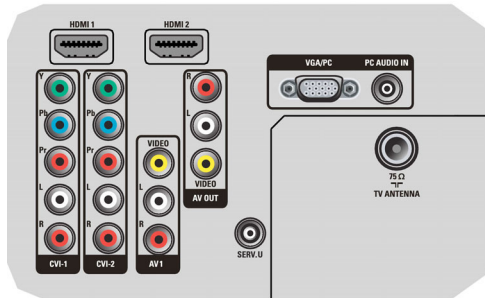

规格

图片 / 显示

- 宽高比: 宽银幕
- 屏幕对角线尺寸 (英寸): 47 英寸
- 屏幕对角线尺寸 (公制): 119 厘米
- 面板分辨率: 1920x1080p
- 画面效果增强: 逐点高清, 3/2 - 2/2 移动下拉, 3D 梳状滤波器, 超感五维智能丽像, 色彩增强, 动态对比度增强, 锯齿消除, 清晰度调节, 动态降噪, 2D/3D 降噪, 1080p 24/25/30 赫兹处理,

- 1080p 50/60 赫兹处理
- 显示屏类型: LCD 全高清 W-UXGA 动态矩阵
- 屏幕增强: 半眩光

支持的显示分辨率

- 电脑格式: 640 x 480, 60、72、75、85 赫兹, 800 x 600, 60、72、75、85 赫兹, 1024 x 768, 60、70、75、85 赫兹, 1280 x 768, 60 赫兹, 1280 x 1024, 60 赫兹, 1360 x 768, 60 赫兹, 通

- 过 HDMI/DVI 输入,
- 视频格式: 480i, 60 赫兹, 480p, 60 赫兹, 576i, 50 赫兹, 576p, 50 赫兹, 720p, 50/60 赫兹, 1080i, 50/60 赫兹, 1080p, 24、25、30、50、60 赫兹

调谐器 / 接收 / 发送

- 天线输入: 75 欧姆同轴 (IEC75)
- 调谐波段: Hyperband 技术, S-Channel, UHF,

Rear connectors