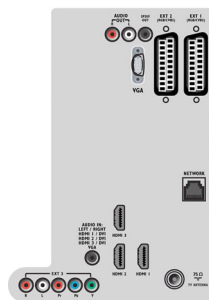

Specifiche

Ambilight

- Funzioni Ambilight: Ambilight Spectra, Modalità luminosa Lounge
- Sistema di illuminazione Ambilight: LED a colori, schermo largo
- Funzione Dimming: Manuale e tramite sensore luminoso

Immagine/Display

- Formato: Widescreen
- Dim. diagonale schermo (pollici): 42 pollici
- Dim. diagonale schermo (metrico): 107 cm
- Cabinet a colori: Lato anteriore nero lucido e cabinet nero
- Risoluzione del display: 1920x1080p
- Luminosità: 500 cd/m²
- Miglioramento dell'immagine: Pixel Precise HD,

- Pull-down movimento 3/2 - 2/2, Combfilter 3D, Active Control + sensore luminoso, Riduzione digitale del rumore, Miglioramento contrasto dinamico, LTI (Luminance Transient Improver), Scansione progressiva, Riduzione del rumore 3D e 2D, 100 Hz LCD, HD Natural Motion
- Tipo di display: Display LCD Full HD W-UXGA Act. Matrix
- Contrasto schermo: 80000:1

Rear connectors