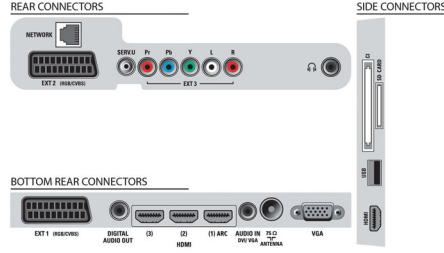

LCD TV

81 cm (32 inç) Full HD 1080p, dijital TV

32PFL7685H/12

Teknik Özellikler

Ambilight

- Ambilight Özellikleri: Ambilight Spectra 2, Dinlenme ışık modu
- Ambilight Versiyonu: 2 taraflı
- Ambilight ışık sistemi: LED geniş renk
- Işık Kıasma Fonksiyonu: Manuel ve Işık Sensörü ile

Görüntü/Ekran

- En-boy oranı: Geniş Ekran

- Çapraz ekran boyutu (inç): 32 inç
- Çapraz ekran boyutu (metrik): 81 cm
- Renkli kabin: Ortası Gümüş Fırçalanmış Alüminyum
- Ekran: LCD Full HD, kenar LED arkadan ışıklandırma
- Ekran çözünürlüğü: 1920x1080p
- Parlaklık: 450 cd/m²
- Görüntü geliştirme: Pixel precise HD, Perfect Natural Motion, Aktif Kontrol + Işık sensörü, 100

- Hz Clear LCD, Dijital Parazit Azaltma, Dinamik kontrast geliştirme, Işık Geçiş İyileştiricisi, MPEG parazit azaltma, Süper Çözünürlük, Renk güçlendirici
- Dinamik ekran kontrastı: 500.000:1
- Tepki süresi (tipik): 2 ms
- İzleme açısı: 176° (Y) / 176° (D)
- Parlaklık tepe oranı: 65 %