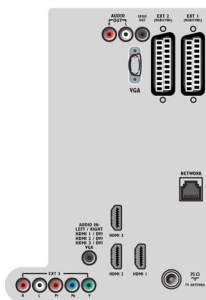

Caractéristiques

Ambilight

- Fonctions Ambilight: Ambilight Spectra, Éclairage tamisé
- Système d'éclairage Ambilight: LED couleurs
- Fonction de gradation: Manuelle/via le capteur de lum.

Image/affichage

- Format d'image: Écran large

- Diagonale de l'écran (pouces): 42 pouces
- Diagonale de l'écran (cm): 107 cm
- Couleur du coffret: Panneau avant High Gloss Black avec boîtier noir
- Résolution d'écran: 1920 x 1080p
- Luminosité: 500 cd/m²
- Amélioration de l'image: Pixel Precise HD, Compensation de mouvements 3/2 - 2/2, Filtre en peigne 3D, Active Control+Capteur de luminosité,

- DNR (réduction numérique du bruit), Amélioration du contraste dynamique, Luminance Transient Improver, Balayage progressif, Réduction du bruit 2D/3D, LCD 100 Hz, HD Natural Motion
- Type d'écran: Écran LCD Full HD W-UXGA à matrice act.
- Contraste dynamique: 80 000:1
- Temps de réponse (type): 3 ms

Rear connectors