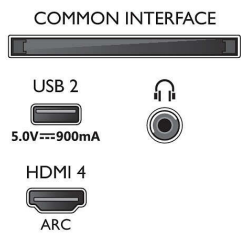

Світлодіодний телевізор 4K UHD Android TV

3-стороннє підсвічування Ambilight Підтримка основних форматів HDR, P5 Picture Engine 120 Гц, Телевізор Android TV 164 см (65 д.)

Специфікації

Ambilight

- Функції Ambilight: Вбудована Ambilight+hue, Музичний режим Ambilight, Режим гри, Адаптація до кольору стіни, Режим розслаблюючого світла, AmbiWakeUp, AmbiSleep, Бездротові домашні гучномовці Philips, Ambilight AuraGo, Анімація завантаження Ambilight
- Версія Ambilight: 3-стороннє

Зображення/дисплей

- Розмір екрана по діагоналі (у метрах): 164 см

- Дисплей: 4K Ultra HD LED
- Роздільна здатність панелі: 3840 x 2160
- Природна частота оновлення: 120 Гц
- Процесор зображення: P5 Perfect Picture Engine
- Покращення зображення: Dolby Vision, HDR10+, Micro Dimming Pro, Режим Filmmaker mode, Natural Motion, Широка колірна гама 90% DCI/P3, Підтримка CalMAN
- Розмір екрана по діагоналі (у дюймах): 65 дюймів

Роздільна здатність вхідного сигналу

65PUS8807/12

Дисплея

- Роздільна здатність – частота оновлення: 576p – 50 Гц, 640x480 – 60 Гц, 720p – 50 Гц, 60 Гц, 2560x1440 – 60 Гц, 120 Гц, 1920x1080p – 24 Гц, 25 Гц, 30 Гц, 50 Гц., 3840x2160p – 24 Гц, 25 Гц, 30 Гц, 50 Гц., 60 Гц, 100 Гц, 120 Гц.

Тюнер/Прийм/Передача

- Цифрові телевізори: DVB-T/T2/T2-HD/C/S/S2
- Телегід*: Електронний довідник програм на 8 днів

Connections

Side