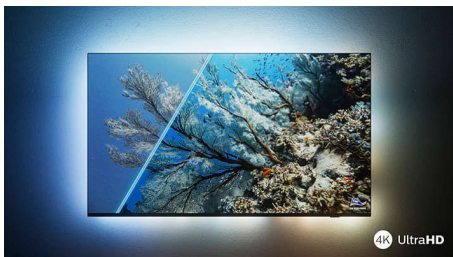

## Яскраве HDR-зображення

Бажаєте переглядати ідеальне зображення під час кожної сцени? Ваш телевізор Philips 4K UHD сумісний з усіма основними форматами HDR, а це означає перегляд завжди блискучого, чіткого зображення. Ви побачите кожну деталь, навіть на темних і світлих ділянках.