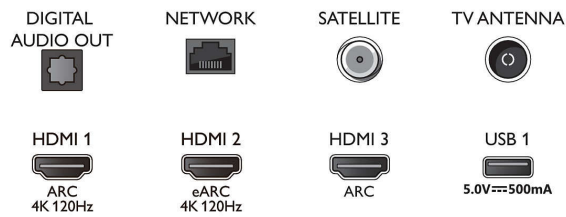

Світлодіодний телевізор 4K UHD Android TV

3-стороннє підсвічування Ambilight Підтримка основних форматів HDR, P5 Picture Engine 120 Гц, Телевізор Android TV 164 см (65 д.)

Специфікації

Ambilight

- Функції Ambilight: Вбудована Ambilight+hue, Музичний режим Ambilight, Режим гри, Адаптація до кольору стіни, Режим розслаблюючого світла, AmbiWakeUp, AmbiSleep, Бездротові домашні гучномовці Philips, Ambilight AuraGo, Анімація завантаження Ambilight
- Версія Ambilight: 3-стороннє

Зображення/дисплей

- Розмір екрана по діагоналі (у метрах): 164 см

- Дисплей: 4K Ultra HD LED
- Роздільна здатність панелі: 3840 x 2160
- Природна частота оновлення: 120 Гц
- Процесор зображення: P5 Perfect Picture Engine
- Покращення зображення: Dolby Vision, HDR10+, Micro Dimming Pro, Режим Filmmaker mode, Natural Motion, Широка колірна гама 90% DCI/P3, Підтримка CalMAN
- Розмір екрана по діагоналі (у дюймах): 65 дюймів

Роздільна здатність вхідного сигналу

65PUS8807/12

Дисплея

- Роздільна здатність – частота оновлення: 576p – 50 Гц, 640x480 – 60 Гц, 720p – 50 Гц, 60 Гц, 2560x1440 – 60 Гц, 120 Гц, 1920x1080p – 24 Гц, 25 Гц, 30 Гц, 50 Гц., 3840x2160p – 24 Гц, 25 Гц, 30 Гц, 50 Гц., 60 Гц, 100 Гц, 120 Гц.

Тюнер/Прийм/Передача

- Цифрові телевізори: DVB-T/T2/T2-HD/C/S/S2
- Телегід*: Електронний довідник програм на 8 днів

Connections

Side

Bottom