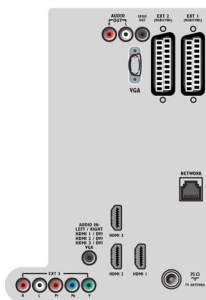

Specificaties

Ambilight

- Ambilight-functies: Ambilight Spectra, Modus voor woonkamerlicht
- Ambilight-systeem: LED diepe kleuren
- Dimmerfunctie: Handmatig en via lichtsensor

Beeld/scherm

- Beeldformaat: Breedbeeld
- Schermdiagonaal (inch): 42 inch

- Schermdiagonaal (centimeters): 107 cm
- Kleur van de behuizing: Voorzijde in Black Deco met zwarte luidsprekers
- Schermresolutie: 1920 x 1080p
- Helderheid: 500 cd/m²
- Beeldverbetering: Pixel Precise HD, Perfect Natural Motion, 3:2:2:2 motion pull-down, 3D-combfilter, Active Control met lichtsensor, Digital Noise Reduction, Dynamisch-contrastverbetering,

- Luminance Transient Improver, Progressive Scan, 2D/3D-ruisonderdrukking, 100 Hz LCD
- Schermtype: Full HD LCD W-UXGA Act. matrix
- Dynamisch schermcontrast: 80.000:1
- Responstijd (normaal): 3 ms
- Kijkhoek: 176° (H)/176° (V)
- Schermverbetering: Scherm met anti-reflectiecoating
- Kleurverwerking: 4 biljoen kleuren (14-bits RGB)

Rear connectors