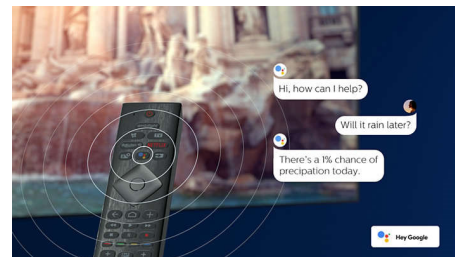

Glasovni pomočnik

Philips Android TV upravljajte glasovno. Želite igrati igre, gledati Netflix ali poiskati vsebino in aplikacije v Trgovini Google Play? Povejte to svojemu televizorju. Z ukazi lahko upravljate vse pametne domače naprave, ki so združljive s Pomočnikom Google, kot je zatemnitev luči ali nastavev termostata za filmski večer. Ne da bi vstali s kavča. Nikoli več vam ne bo treba iskati daljinskega upravljalnika. Zdaj lahko svoj televizor Philips upravljate glasovno prek naprav s podporo za pomočnico Alexa, kot je Amazon Echo. Z Alexo lahko vklopite televizor, spreminjate programe, preklopite na igralno konzolo in še več.