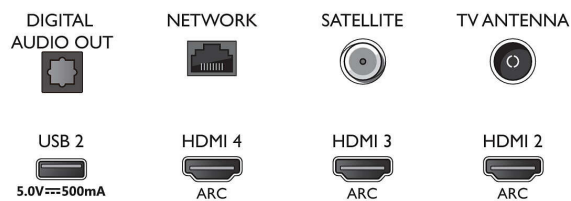

Sprejemnik/sprejem/prenos

- Digitalni televizor: DVB-T/T2/T2-HD/C/S/S2
- Predvajanje videa: PAL, SECAM
- Podpora za MPEG: MPEG2, MPEG4
- Programski TV-vodnik*: 8-dnevni elektronski vodnik po programih

Connections

Side

Bottom

Specifikacije

- Indikator jakosti signala
- Teletext: 1000-stranski Hypertext
- Podpora za HEVC

Android TV

- OS: Android TV™ 9 (Pie)
- Prednameščene aplikacije: Google Play Movies*, Google Play Music*, Iskanje Google, YouTube, Amazon Instant Video, BBC iplayer, Netflix
- Velikost pomnilnika (Flash): 16 GB*