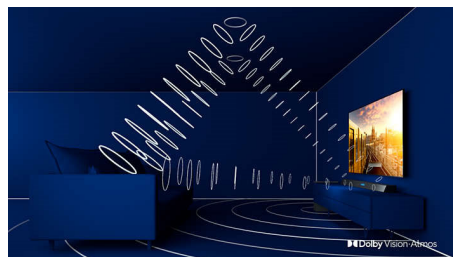

Dolby Vision in Dolby Atmos

Podpora za vrhunski zvok in video format Dolby pomeni, da vsebina HDR, ki jo gledate, videti in slišati veličastno resnično. Naj gre za pretakanje najnovejše serije ali komplet predvajalnika Blu-ray, deležni boste kontrasta, svetlobe in barve, ki odražajo režiserjeve originalne namene. Zvok pa je prostoren, jasen, natančen in globok.

Zasnova

Vrhunski materiali so posebna odlika vašega Philipsovega televizorja. Zvočno prepustna tkanina zvočnika iz mešanice volne Kvadrat

omogoča, da se zvok pravilno reproducira v prostor. Odgovorno pridobljeno usnje Muirhead in osvetljene tipke pa naredijo daljinski upravljalnik prefinjen.