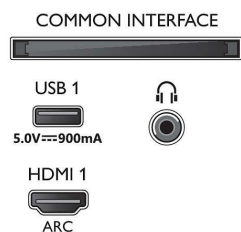

Specifikacije

Ambilight

- Funkcije Ambilight: Vgrajena osvetlitev Ambilight+Hue, Ambilight Music, Način igre, Prilagoditev barvi stene, Način za salonsko vzdušje, AmbiWakeup, AmbiSleep
- Različica Ambiligha: 3-stranska

Slika/zaslon

- Razmerje stranic: 16 : 9
- Velikost diagonale zaslona (v palcih): 65 palec
- Velikost diagonale zaslona (cm): 164 cm

- Zaslon: LED-televizor 4K Ultra HD
- Ločljivost zaslona: 3840 x 2160
- Slikovni procesor: Tehnologija P5
- Izboljšava slike: Izjemno visoka ločljivost, Širok barvni razpon 90 %, DCI/P3, Dolby Vision, HDR10+, 2400 PPI
- Velikost diagonale zaslona (v palcih): 65 palcev

Podprta ločljivost zaslona

- Računalniški vhodi na vseh priključkih HDMI: do 4K UHD 3840 x 2160 pri 60 Hz, Podpora za HDR,

- HDR10/HLG, Podpira HDR, HDR10+/HLG
- Video vhodi na vseh priključkih HDMI: do 4K UHD 3840 x 2160 pri 60 Hz, Podpora HDR, HDR10/HLG (Hybrid Log Gamma), HDR10+/Dolby Vision

Sprejemnik/sprejem/prenos

- Digitalni televizor: DVB-T/T2/T2-HD/C/S/S2
- Predvajanje videa: PAL, SECAM
- Podpora za MPEG: MPEG2, MPEG4
- Programski TV-vodnik*: 8-dnevni elektronski vodnik po programih

Connections

Side