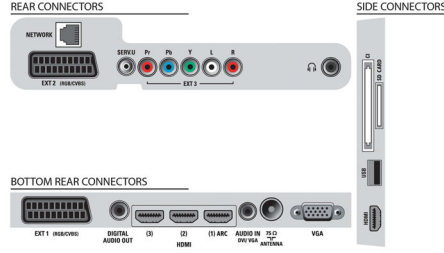

LCD TV

81 cm (32 inç) Full HD 1080p, dijital TV

32PFL7695H/12

Teknik Özellikler

Ambilight

- Ambilight Özellikleri: Ambilight Spectra 2, Dinlenme ışık modu
- Ambilight Versiyonu: 2 taraflı
- Ambilight ışık sistemi: LED geniş renk
- Işık Kısmı Fonksiyonu: Manuel ve Işık Sensörü ile

Görüntü/Ekran

- En-boy oranı: Geniş Ekran

- Çapraz ekran boyutu (inç): 32 inç
- Çapraz ekran boyutu (metrik): 81 cm
- Renkli kabin: Metal Fırçalanmış Alüminyum
- Ekran: LCD Full HD, kenar LED arkadan ışıklandırma
- Ekran çözünürlüğü: 1920x1080p
- Parlaklık: 450 cd/m²
- Görüntü geliştirme: Pixel precise HD, Perfect Natural Motion, Aktif Kontrol + Işık sensörü, 100

- Hz Clear LCD, Dijital Parazit Azaltma, Dinamik kontrast geliştirme, Işık Geçiş İyileştiricisi, MPEG parazit azaltma, Süper Çözünürlük, Renk güçlendirici
- Dinamik ekran kontrastı: 500.000:1
- Tepki süresi (tipik): 2 ms
- İzleme açısı: 176° (Y) / 176° (D)
- Parlaklık tepe oranı: 65 %