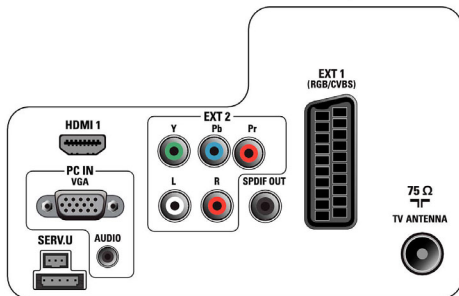

Technické údaje

Obraz/Displej

- Pomer strán: Širokouhlá obrazovka
- Diagonálny rozmer obrazovky (v palcoch): 22 palec
- Diagonálny rozmer obrazovky (metrický): 56 cm
- Farebná skrinka: Predná strana v dekoratívnom odtieni Whiskey s vysokolesklou čiernou skrinkou
- Rozlíšenie panela: 1366 x 768p
- Jas: 300 cd/m²
- Dokonalejšie zobrazenie: Komprimovanie pohybu 3/2 - 2/2, 3D hrebeňový filter, 3D zabr. prekl. MA, Aktívne ovládanie, Vylepšenie farieb, Vylepšenie prechodu farieb, Digital Crystal Clear, Digitálna redukcia šumu, Dynamické zdokonalenie kontrastu, Vylepšené prechody jasu, Progresívne riadkovanie, Nastavenie ostrosti, Automatická korekcia odtieňa pokožky, Spracovanie obrazu 1080p 24/25/30 Hz, Spracovanie obrazu 1080p 50/60 Hz
- Dynamický kontrast obrazovky: 150 000:1
- Čas odozvy (typický): 6 ms
- Uhol zobrazenia: 170° (H) / 160° (V)
- Pomer maximálnej luminancie: 65 %
- Zdokonalenie obrazovky: Antireflexný povrch obrazovky

Rear connectors

Side