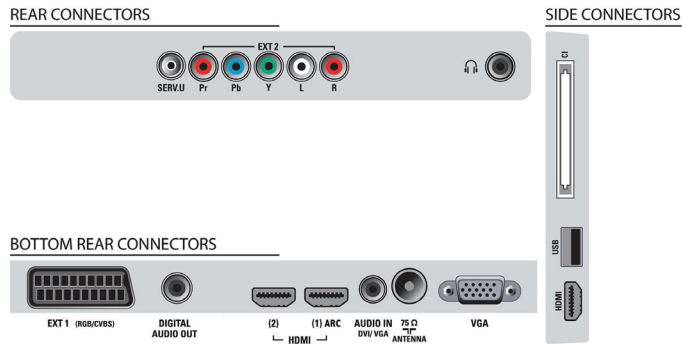

LCD TV

107 cm-es (42"-es) Full HD 1080p, digitális TV

42PFL5405H/12

Műszaki adatok

Kép/Kijelző

- Képfórmula: Széles képernyő
- Átlós képernyőméret (hüvelyk): 42 hüvelyk
- Átlós képernyőméret (metrikus): 107 cm
- Színes készülék: Fényes fekete előlap fekete készülékkel
- Panel felbontása: 1920 x 1080p
- Fényerő: 500 cd/m²
- Képjávitás: Pixel Plus HD, Active Control +

fényérzékelő, Színkiemelés, 100 Hz-es Clear LCD technológia, Színátmenet-jávitás, Contrast Plus, Digitális zajcsökkentés, Dinamikus kontrasztjavítás, Fogazott vonal elnyomása, Fényerősségátmenet-jávitó, Progresszív pásztázás, 2D/3D zajcsökkentés, 1080p 24/25/30 Hz feldolgozás, 1080p 50/60 Hz feldolgozás

- Megjelenítő képernyő típusa: LCD Full HD W-UXGA akt. mátrix

- Dinamikus képernyőkontraszt: 100 000:1
- Válaszidő (tipikus): 2 ms
- Megtekintési szögterület: 178° (H) / 178° (V)
- Csúcsfényerő-arány: 65 %
- Képernyő minőségének javítása: Tükröződésmentes bevonattal ellátott képernyő

Támogatott képernyőfelbontás

- Számítógépes formátumok: 640 x 480, 60 Hz, 800