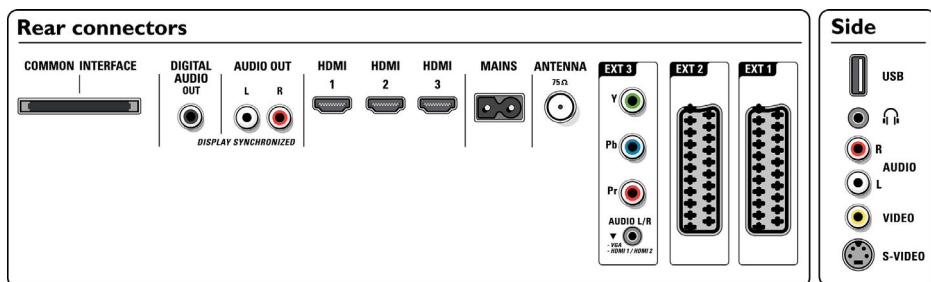

Immagine/Display

- Formato: 16:9
- Dim. diagonale schermo (pollici): 52 pollici
- Dim. diagonale schermo (metrico): 132 cm
- Cabinet a colori: Nero antracite
- Risoluzione del display: 1920x1080p

- Luminosità: 550 cd/m²
- Fattore di contrasto (tipico): 2000:1
- Miglioramento dell'immagine: Perfect Pixel HD Engine, HD Natural Motion, Miglioramento contrasto dinamico, Elaborazione 1080p, 50/60 Hz, Elaborazione 1080p, 24/25/30 Hz, Pull-down movimento 3/2 - 2/2, Combfilter 3D, Active Control + sensore luminoso, Soppressione delle linee tratteggiate, Scansione progressiva, Chip "Pulse Killer" anti-interferenze, Widescreen Plus, 100 Hz Clear LCD, Frequenza fotogrammi doppia
- Tipo di display: Display LCD Full HD W-UXGA Act. Matrix
- Contrasto schermo: 10000:1
- Tempo di risposta (tipico): 3 (equiv. BEW) ms

- Angolo visuale: 176° (O) / 176° (V)
- Visualizzazione migliorata: Schermo antiriflesso
- Elaborazione dei colori: 4 trilioni di colori (RGB a 14 bit)

Risoluzione del display supportata

- Formati per computer: 640 x 480, 60 Hz, 800 x 600, 60 Hz, 1024 x 768, 60 Hz, 1280 x 768, 60 Hz, 1360 x 768, 60 Hz, 1920 x 1080i, 60 Hz, 1920 x 1080p, 60 Hz
- Formati video: 480i, 60 Hz, 480p, 60 Hz, 576i, 50 Hz, 576p 50 Hz, 720p, 50, 60 Hz, 1080i, 50, 60 Hz, 1080p, 24, 25, 30 Hz, 1080p, 24, 50, 60 Hz