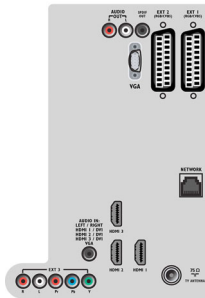

TV LCD

94 cm (37") Full HD de 1080p, televisão digital

37PFL8694H/12

Especificações

Ambilight

- Funcionalidades Ambilight: Ambilight Spectra, Modo de luz de sala-de-estar
- Sistema de luz Ambilight: LED, cor ampla
- Função de esbatimento: Manual e através do Sensor da luz

2 colunas frequências médias e altas 10

W, subwoofer 30 W

- Rácio de visualização: Panorâmico
- Tamanho do ecrã na diagonal (pol.): 37 polegada
- Tamanho do ecrã na diagonal (métrico): 94 cm
- Cor da caixa: Frente deco preta com altifal. pérola brilhantes
- Resolução do painel: 1920x1080p
- Brilho: 500 cd/m²
- Melhoramento de imagem: Pixel Precise HD,

- Perfect Natural Motion, Redução de movimento 3/2 - 2/2, Filtro Digital 3D, Controlo Activo + Sensor de luz, Redução de Ruído Digital, Melhoramento do contraste dinâmico, Melhoramento da Transição de Luminância, Varrimento progressivo, Redução de ruído 2D/3D, LCD de 100 Hz
- Tipo de ecrã de visualização: LCD Full HD W-UXGA de matriz activa
- Contraste dinâmico do ecrã: 80.000:1

Rear connectors