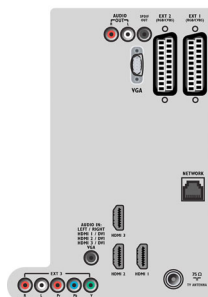

Dane techniczne

Ambilight

- Funkcje Ambilight: Ambilight Spectra, Tryb oświetlenia Lounge
- System oświetlenia Ambilight: Kolorowa dioda LED
- Funkcja wygaszania: Ręczna i za pomocą czujnika światła

Obraz/wyświetlacz

- Format obrazu: Panoramiczny
- Przekątna ekranu (cale): 32 cali
- Przekątna ekranu (cm): 81 cm
- Kolor obudowy: Błyszczące, czarne wykończenie z przodu i czarna obudowa
- Rozdzielczość panelu: 1920 x 1080 pikseli
- Jasność: 500 cd/m²
- Funkcje poprawy obrazu: Pixel Precise HD, Tryb

- filmowy 3/2 – 2/2 pull down, Filtr grzebienny 3D, Funkcja Active Control z czujnikiem oświetlenia, Cyfrowa redukcja szumów (DNR), Dynamiczna poprawa kontrastu, Luminance Transient Improver, Skanowanie progresywne, Redukcja szumów 2D/3D, Ekran LCD 100 Hz, HD Natural Motion
- Typ ekranu: Ekran LCD HD z aktywną matrycą W-UXGA

Rear connectors