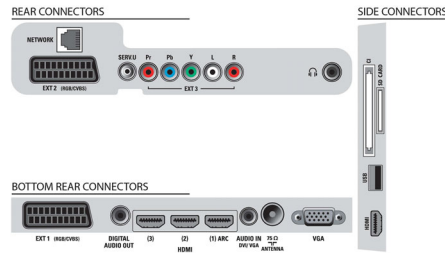

Tekniset tiedot

Ambilight

- Ambilight-ominaisuudet: Ambilight Spectra 2, Odotusvalotila
- Ambilight-versio: 2 sivulla
- Ambilight-valaistus: LED-laajakuvavalaistus
- Himmennystoiminto: Manuaalinen ja valosensori

Kuva/näyttö

- Kuvasuhde: Laajakuva

- Ruudun halkaisija (tuuma): 42 tuumaa
- Ruudun halkaisija (cm): 107 cm
- Rungon väri: Metalli, harjattu alumiini
- Näyttö: LCD Full HD, reunojen LED-taustavalo
- Näytön resoluutio: 1920 x 1080p
- Kirkkaus: 450 cd/m²
- Kuvanparannus: Pixel precise HD, Perfect Natural Motion, Active Control ja valosensori, 100 Hz:n Clear LCD, Digitaalinen kohinanvaimennus,

- Dynaaminen kontrastisäätö, LTI (Luminance Transient Improver), MPEG-häiriönpoisto, Super Resolution, Värien tehostus
- Dynaaminen näytön kontrastisuhde: 500 000:1
- Vasteaika (tyypillinen): 2 ms
- Katselukulma: 176° (vaaka) / 176° (pysty)
- Luminanssin huippuarvon suhde: 65 %
- Näytönparannus: Heijastuksia vähentävä näyttö
- Värinkäsittely: 4 biljoonaa väriä (14 bittinen, RGB)