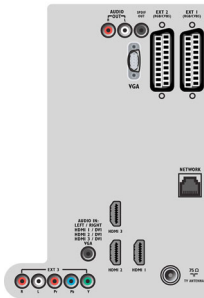

Daten

Ambilight

- Ambilight-Funktionen: Ambilight Spectra, Lounge-Beleuchtungsmodus
- Ambilight-Beleuchtungssystem: Breites LED-Farbspektrum
- Dimm-Funktion: Manuell und über Lichtsensor

Bild/Anzeige

- Bildformat: Breitbild

- Bildschirmgröße diagonal (Zoll): 42 Zoll
- Bildschirmgröße diagonal (cm): 107 cm
- Gehäusefarbe: Hochglanz Dekofront mit schwarzem Gehäuse
- Auflösung des Displays: 1.920 x 1.080p
- Helligkeit: 500 cd/m²
- Bildoptimierung: Pixel Precise HD, 3:2- bis 2:2-Bewegungs-Pulldown, 3D-Kammfilter, Active Control + Lichtsensor, Digitale Rauschminderung

- (DMN), Dynamische Kontrastoptimierung, Luminance Transient Improver, Progressive Scan, 2D-/3D-Rauschreduzierung, 100Hz LCD, HD Natural Motion
- Bildschirmtyp: Full HD-LCD-Display, W-UXGA Act. Matrix
- Dynamischer Bildschirmkontrast: 80000:1
- Reaktionszeit (Standard): 3 ms
- Betrachtungswinkel: 176 ° (H)/176 ° (V)

Rear connectors