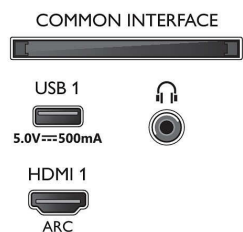

Телевізор 4K UHD Android TV

3-стороннє підсвічування Ambilight Підтримка основних форматів HDR, Dolby Vision та Dolby Atmos, Телевізор Android TV 126 см (50 д.)

Специфікації

Ambilight

- Функції Ambilight: Адаптація до кольору стіни, Режим розслаблюючого світла, Режим гри, Вбудована функція Ambilight
- Версія Ambilight: 3-стороннє

Зображення/дисплей

- Формат кадру: 16:9
- Розмір екрана по діагоналі (у метрах): 126 см
- Дисплей: 4K Ultra HD LED
- Роздільна здатність панелі: 3840x2160

- Процесор зображення: Pixel Precise Ultra HD
- Покращення зображення: Dolby Vision, HLG (Hybrid Log Gamma), Підтримка HDR10+
- Розмір екрана по діагоналі (у дюймах): 50 дюймів

Роздільна здатність вхідного сигналу дисплея

- Роздільна здатність – частота оновлення: 576р – 50 Гц, 640x480 – 60 Гц, 720р – 50 Гц, 60 Гц, 2560x1440 – 60 Гц, 1920x1080р – 24 Гц, 25 Гц,

50PUS8057/12

30 Гц, 3840x2160р – 24 Гц, 25 Гц, 30 Гц., 50 Гц, 60 Гц

Тюнер/Прийм/Передача

- Цифрові телевізори: DVB-T/T2/T2-HD/C/S/S2
- Телегід*: Електронний довідник програм на 8 днів
- Індикація потужності сигналу
- Телетекст: Гіпертекст на 1000 сторінок
- Підтримка HEVC

Connections

Side