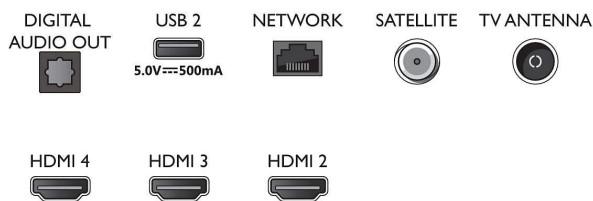

Connections

Side

Bottom

Телевізор 4K UHD Android TV

3-стороннє підсвічування Ambilight Підтримка основних форматів HDR, Dolby Vision та Dolby Atmos, Телевізор Android TV 126 см (50 д.)

Специфікації

Android TV