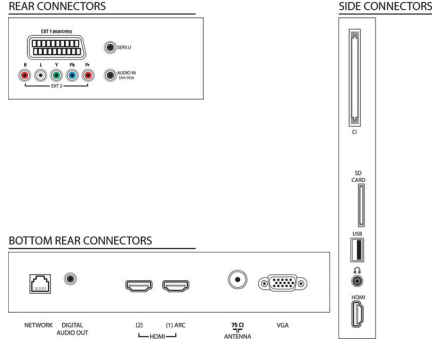

Smart LED TV
102 cm (40 inç) Full HD 1080p, DVB-T/C

40PFL6626H/12

Teknik Özellikler

Görüntü/Ekran

- En-boy oranı: 16:9
- Çapraz ekran boyutu (inç): 40 inç
- Çapraz ekran boyutu (metrik): 102 cm
- Ekran: kenar LED arkadan ışıklandırma
- Ekran çözünürlüğü: 1920x1080p
- Parlaklık: 400 cd/m²
- Görüntü geliştirme: Pixel Plus HD, HD Doğal Hareket, Aktif Kontrol + Işık sensörü, Süper

Çözünürlük, Akıllı Görüntü, 400 Hz Perfect Motion Rate

- Dinamik ekran kontrastı: 500.000:1
- Tepki süresi (tipik): 2 ms
- Parlaklık tepe oranı: 65 %

Desteklenen Ekran Çözünürlüğü

- Bilgisayar girişleri: 60 Hz'de 1920x1080 değerine

kadar

- Video girişleri: 24, 25, 30, 50, 60 Hz, 1920x1080p değerine kadar

Tuner/Alım/İletim

- Dijital TV: DVB-C MPEG2*, DVB-C MPEG4*, DVB-T MPEG2*, DVB-T MPEG4*
- Video Oynatma: NTSC, PAL, SECAM