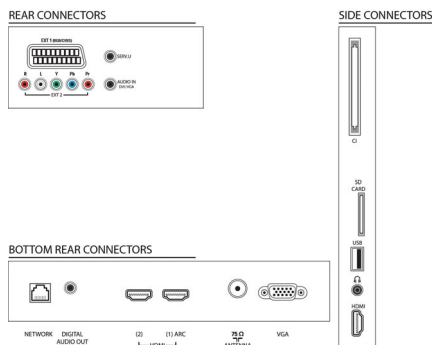

Műszaki adatok

Kép/Kijelző

- Képfórmula: 16:9
- Átlós képernyőméret (hüvelyk): 40 hüvelyk
- Átlós képernyőméret (metrikus): 102 cm
- Kijelző: edge-LED háttérvilágítás
- Panel felbontása: 1920 x 1080p
- Fényerő: 400 cd/m²
- Képjávitás: Pixel Plus HD, HD Natural Motion, Active Control + fényérzékelő, Super Resolution,

- Smart Picture, 400 Hz-es Perfect Motion Rate
- Dinamikus képernyőkontraszt: 500 000 : 1
- Válaszidő (tipikus): 2 ms
- Csúcsfényerő-arány: 65 %

Támogatott képernyőfelbontás

- Számítógép bemenetek: max. 1920x1080, 60 Hz
- Videobemenetek: 24, 25, 30, 50, 60 Hz, max. 1920x1080p

Hangolóegység/Vétel/Adás

- Digitális TV: DVB-C MPEG2*, DVB-C MPEG4*, DVB-T MPEG2*, DVB-T MPEG4*
- Videolejátszás: NTSC, PAL, SECAM

Smart TV alkalmazások

- Vezérlés: MyRemote alkalmazás (iOS és Android), USB-billentyűzet és -egér támogatás
- Net TV: Catch-up TV, Internetes videotékák,