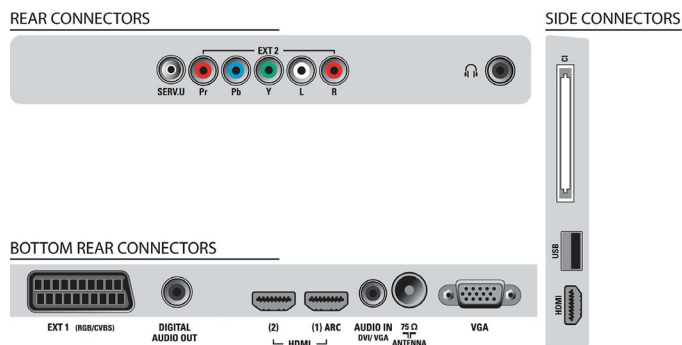

LED TV

81 cm (32") Full HD 1080p, digitálny televízor

32PFL6405H/12

Technické údaje

Obraz/Displej

- Pomer strán: Širokouhlá obrazovka
- Diagonálny rozmer obrazovky (v palcoch): 32 palec
- Diagonálny rozmer obrazovky (metrický): 81 cm
- Farebná skrinka: Strieborná, brúsená ozdobná predná časť s čiernou skrinkou
- Displej: Full HD LCD, LED podsvietenie okrajov
- Rozlíšenie panela: 1920 x 1080p

- Jas: 450 cd/m²
- Dokonalejšie zobrazenie: Pixel precise HD, Active Control + Svetelný snímač, 100 Hz Clear LCD, Digitálna redukcia šumu, Dynamické zdokonalenie kontrastu, Vylepšené prechody jasu, Redukcia obrazových chýb MPEG, Technológia HD Natural Motion, Rozlíšenie Super Resolution, Funkcia Color Booster
- Dynamický kontrast obrazovky: 500 000 : 1

- Čas odozvy (typický): 2 ms
- Uhol zobrazenia: 176° (H)/176° (V)
- Pomer maximálnej luminancie: 65 %
- Zdokonalenie obrazovky: Antireflexný povrch obrazovky

Podporované rozlíšenie displeja

- Počítačové vstupy: až do 1920 x 1080 pri 60 Hz
- Video vstupy: až do 1920 x 1080p, 24, 25, 30, 50,