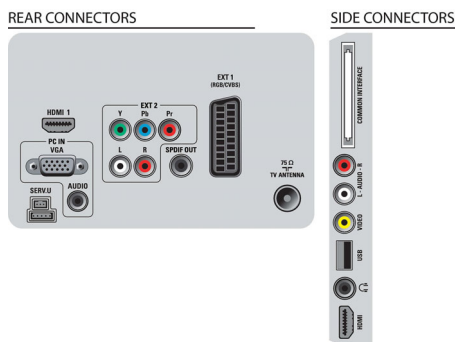

Műszaki adatok

Kép/Kijelző

- Képfórmula: Széles képernyő
- Átlós képernyőméret (hüvelyk): 26 hüvelyk
- Átlós képernyőméret (metrikus): 66 cm
- Színes készülék: Sötétkék előlap, magas fényű fekete házzal
- Kijelző: LED-es, HD Ready
- Panel felbontása: 1366 x 768p
- Fényerő: 400 cd/m²

- Képjávitás: Crystal Clear, 3/2 - 2/2 mozgáslebotás, 3D fésűszűrő, 3D MA deinterlészelés, Active Control, Színkiemelés, Színátmenet-jávitás, Digitális zajcsökkentés, Dinamikus kontrasztjávitás, Fényerősségátmenet-jávitó, Progresszív pásztázás, Élességállítás, Automatikus bőrszín-korrektió, 1080p 24/25/30 Hz feldolgozás, 1080p 50/60 Hz feldolgozás, 5 ms, 50 Hz
- Dinamikus képernyőkontraszt: 150 000:1

- Válaszidő (tipikus): 8 ms
- Megtekintési szögterület: 178° (H) / 178° (V)
- Csúcsfényerősség-arány: 65 %
- Képernyő minőségének jávitása: Tüköröződésmentes bevonattal ellátott képernyő

Támogatott képernyőfelbontás

- Számítógépes formátumok: 640 x 480, 60 Hz, 800 x 600, 60 Hz, 1024 x 768, 60 Hz, 1280 x 720, 60