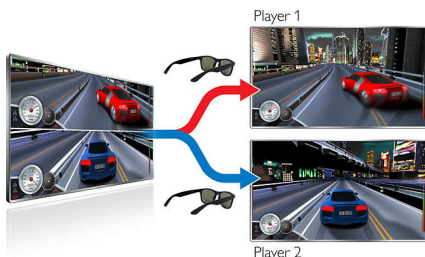

Přednosti

Aktivní technologie 3D Max

Nechte se pohltit filmy ve 3D přímo ve svém obývacím pokoji s technologií 3D Max. Vychutnejte si realistickou hloubku a ohromující rozlišení Full HD díky kombinaci výjimečně rychlého zobrazení a brýlí s aktivní závěrkou. S brýlemi a televizorem 3D Max si můžete maximálně vychutnat televizi ve 3D.

Televizor 3D Max a Full HD 3D ready

Tyto aktivní 3D brýle vám umožní dokonalejší zážitek v kvalitě Full HD 3D na všech televizorech 3D Max i na starších televizorech formátu Full HD 3D ready.

Zobrazení 3D Max na celou obrazovku pro dva hráče

Tyto aktivní brýle 3D Max umožňují celoobrazovkový jedinečný požitek z hraní pro dva hráče. U 2D her pro dva hráče je

obrazovka obvykle rozdělena na dvě poloviny. Technologie 3D však umožňuje jediným stisknutím tlačítka na brýlích pro každého hráče celoobrazovkové zobrazení.

Flexibilní a lehké

Díky pečlivé volbě lehkého a pružného materiálu jsou brýle maximálně pohodlné, takže je ani necítíte.

Optimální pokrytí oka

Díky širokým sklům a jemnému zakřivení brýle sednou na většinu obličejů, dokonce i přes dioptrické brýle. Pomocný háček na horní části obruby pomáhá upevnit brýle Easy 3D k vašim vlastním brýlím.